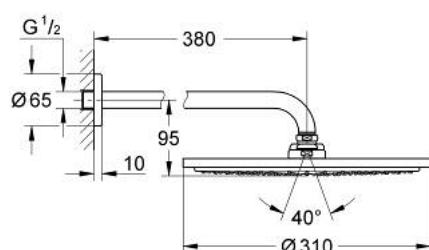

26 066 DC0 RAINSHOWER COSMOPOLITAN 310 TUŠ SET 380 MM, 1 MLAZ

OPIS PROIZVODA

- Colour: supersteel
- sastoji se od:
 - nadglavni tuš Rainshower Cosmopolitan 310
 - materijal: metal
 - vrsta mlaza: Rain
 - maximum flow rate (at 3 bar): 8 l/min
 - shower arm Rainshower 380 mm
- GROHE EcoJoy tehnologija upotrebe manje količine vode i savršenog protoka
- GROHE DreamSpray savršen mlaz
- GROHE LongLife premaz
- GROHE SpeedClean sustav protiv kamenca
- prikladna za protočni bojler
- min. preporučeni tlak 1.0 bar

26 066 DC0 RAINSHOWER COSMOPOLITAN 310 TUŠ SET 380 MM, 1 MLAZ

REZERVNI DIJELOVI, siječnja 2016 – now

1: Rozeta (Br. narudžbe 11741DC0)

2: Set sa rezervnim dijelovima (Br. narudžbe 45933000)