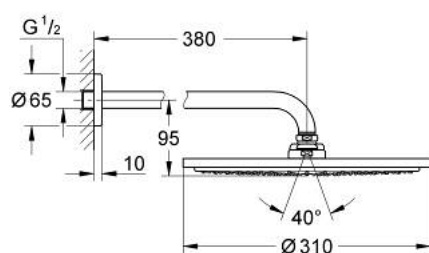

26 066 DL0 RAINSHOWER COSMOPOLITAN 310 TUŠ SET 380 MM, 1 MLAZ

OPIS PROIZVODA

- Colour: brushed warm sunset
- sastoji se od:
 - nadglavni tuš Rainshower Cosmopolitan 310
 - materijal: metal
 - vrsta mlaza: Rain
 - maximum flow rate (at 3 bar): 8 l/min
 - shower arm Rainshower 380 mm
- GROHE EcoJoy tehnologija upotrebe manje količine vode i savršenog protoka
- GROHE DreamSpray savršen mlaz
- GROHE LongLife premaz
- GROHE SpeedClean sustav protiv kamenca
- prikladna za protočni bojler
- min. preporučeni tlak 1.0 bar

26 066 DL0 RAINSHOWER COSMOPOLITAN 310 TUŠ SET 380 MM, 1 MLAŽ

REZERVNI DIJELOVI, studenoga 2016 – now

1: escutcheon (Br. narudžbe 11741DL0)

2: Set sa rezervnim dijelovima (Br. narudžbe 45933000)