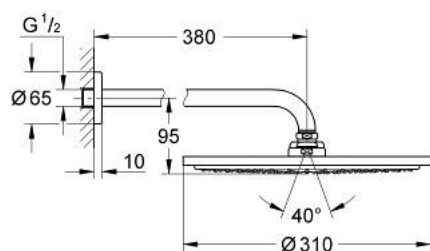

## 26 066 GL0 RAINSHOWER COSMOPOLITAN 310 TUŠ SET 380 MM, 1 MLAŽ

### OPIS PROIZVODA

- Colour: cool sunrise
- sastoji se od:
  - nadglavni tuš Rainshower Cosmopolitan 310
  - materijal: metal
  - vrsta mlaza: Rain
  - maximum flow rate (at 3 bar): 8 l/min
  - shower arm Rainshower 380 mm
- GROHE EcoJoy tehnologija upotrebe manje količine vode i savršenog protoka
- GROHE DreamSpray savršen mlaz
- GROHE LongLife premaz
- GROHE SpeedClean sustav protiv kamenca
- prikladna za protočni bojler
- min. preporučeni tlak 1.0 bar

## 26 066 GL0 RAINSHOWER COSMOPOLITAN 310 TUŠ SET 380 MM, 1 MLAŽ

**REZERVNI DIJELOVI**, studenoga 2016 – now

1: escutcheon (Br. narudžbe 11741GL0)

2: Set sa rezervnim dijelovima (Br. narudžbe 45933000)