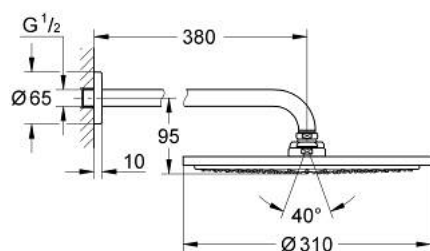

## 26 066 GN0 RAINSHOWER COSMOPOLITAN 310 TUŠ SET 380 MM, 1 MLAZ

### OPIS PROIZVODA

- Colour: brushed cool sunrise
- sastoji se od:
  - nadglavni tuš Rainshower Cosmopolitan 310
  - materijal: metal
  - vrsta mlaza: Rain
  - maximum flow rate (at 3 bar): 8 l/min
  - shower arm Rainshower 380 mm
- GROHE EcoJoy tehnologija upotrebe manje količine vode i savršenog protoka
- GROHE DreamSpray savršen mlaz
- GROHE LongLife premaz
- GROHE SpeedClean sustav protiv kamenca
- prikladna za protočni bojler
- min. preporučeni tlak 1.0 bar

## 26 066 GN0 RAINSHOWER COSMOPOLITAN 310 TUŠ SET 380 MM, 1 MLAŽ

**REZERVNI DIJELOVI**, studenoga 2016 – now

1: escutcheon (Br. narudžbe 11741GN0)

2: Set sa rezervnim dijelovima (Br. narudžbe 45933000)