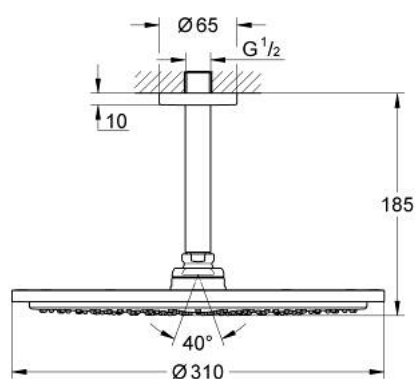

26 067 000 RAINSHOWER COSMOPOLITAN 310 STROPNI TUŠ SET 142 MM, 1 MLAZ

OPIS PROIZVODA

- Colour: chrome
- sastoji se od:
 - nadglavni tuš Rainshower Cosmopolitan 310 (27 478 000)
- materijal: metal
- vrsta mlaza: Rain
- maximum flow rate (at 3 bar): 8 l/min
- Rainshower shower arm ceiling 142 mm (28 724)
- GROHE EcoJoy tehnologija upotrebe manje količine vode i savršenog protoka
- GROHE DreamSpray savršen mlaz
- GROHE LongLife premaz
- GROHE SpeedClean sustav protiv kamenca
- prikladna za protočni bojler
- min. preporučeni tlak 1.0 bar

26 067 000 **RAINSHOWER COSMOPOLITAN 310 STROPNI TUŠ SET 142 MM, 1 MLAZ**

REZERVNI DIJELOVI, studenoga 2012 – now

1: Rozeta (Br. narudžbe 11741000)

2: Set sa rezervnim dijelovima (Br. narudžbe 45933000)