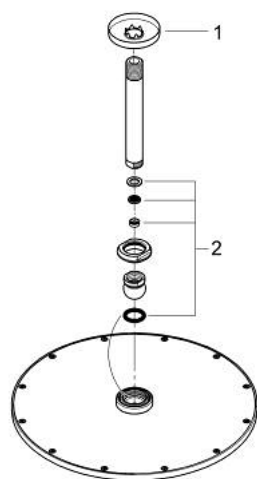

26 067 000 RAINSHOWER COSMOPOLITAN 310 STROPNI TUŠ SET 142 MM, 1 MLAZ

OPIS PROIZVODA

- Colour: chrome
- sastoji se od:
 - nadglavni tuš Rainshower Cosmopolitan 310 (27 478 000)
- materijal: metal
- vrsta mlaza: Rain
- maximum flow rate (at 3 bar): 8 l/min
- Rainshower shower arm ceiling 142 mm (28 724)
- GROHE EcoJoy tehnologija upotrebe manje količine vode i savršenog protoka
- GROHE DreamSpray savršen mlaz
- GROHE LongLife premaz
- GROHE SpeedClean sustav protiv kamenca
- prikladna za protočni bojler
- min. preporučeni tlak 1.0 bar

26 067 000 **RAINSHOWER COSMOPOLITAN 310 STROPNI TUŠ SET 142 MM, 1 MLAZ**

REZERVNI DIJELOVI, studenoga 2012 – now

1: Rozeta (Br. narudžbe 11741000)

2: Set sa rezervnim dijelovima (Br. narudžbe 45933000)