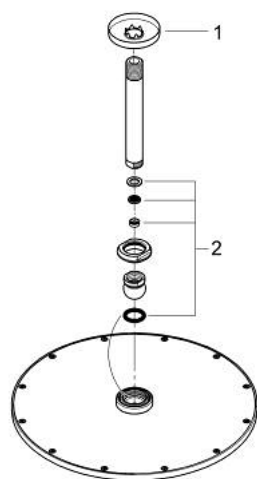

## 26 067 A00 RAINSHOWER COSMOPOLITAN 310 STROPNI TUŠ SET 142 MM, 1 MLAZ

### OPIS PROIZVODA

- Colour: hard graphite
- sastoji se od:
  - nadglavni tuš Rainshower Cosmopolitan 310
- materijal: metal
- vrsta mlaza: Rain
- maximum flow rate (at 3 bar): 8 l/min
- Rainshower shower arm ceiling 142 mm
- GROHE DreamSpray savršen mlaz
- GROHE LongLife premaz
- GROHE SpeedClean sustav protiv kamenca
- prikladna za protočni bojler
- min. preporučeni tlak 1.0 bar

26 067 A00 **RAINSHOWER COSMOPOLITAN 310 STROPNI TUŠ SET 142 MM, 1 MLAZ**

**REZERVNI DIJELOVI**, studenoga 2016 – now

1: escutcheon (Br. narudžbe 11741A00)

2: Set sa rezervnim dijelovima (Br. narudžbe 45933000)