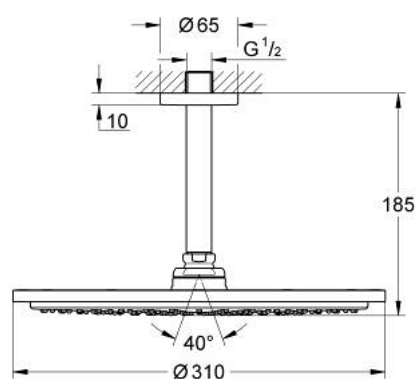

## 26 067 A00 RAINSHOWER COSMOPOLITAN 310 STROPNI TUŠ SET 142 MM, 1 MLAZ

### OPIS PROIZVODA

- Colour: hard graphite
- sastoji se od:
  - nadglavni tuš Rainshower Cosmopolitan 310
- materijal: metal
- vrsta mlaza: Rain
- maximum flow rate (at 3 bar): 8 l/min
- Rainshower shower arm ceiling 142 mm
- GROHE DreamSpray savršen mlaz
- GROHE LongLife premaz
- GROHE SpeedClean sustav protiv kamenca
- prikladna za protočni bojler
- min. preporučeni tlak 1.0 bar

26 067 A00 **RAINSHOWER COSMOPOLITAN 310 STROPNI TUŠ SET 142 MM, 1 MLAZ**

**REZERVNI DIJELOVI**, studenoga 2016 – now

1: escutcheon (Br. narudžbe 11741A00)

2: Set sa rezervnim dijelovima (Br. narudžbe 45933000)