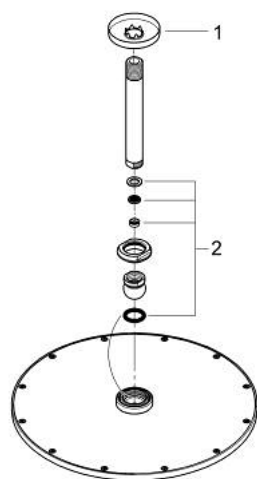

26 067 AL0 RAINSHOWER COSMOPOLITAN 310 STROPNI TUŠ SET 142 MM, 1 MLAZ

OPIS PROIZVODA

- Colour: brushed hard graphite
- sastoji se od:
 - nadglavni tuš Rainshower Cosmopolitan 310
- materijal: metal
- vrsta mlaza: Rain
- maximum flow rate (at 3 bar): 8 l/min
- Rainshower shower arm ceiling 142 mm
- GROHE DreamSpray savršen mlaz
- GROHE LongLife premaz
- GROHE SpeedClean sustav protiv kamenca
- prikladna za protočni bojler
- min. preporučeni tlak 1.0 bar

26 067 AL0 **RAINSHOWER COSMOPOLITAN 310 STROPNI TUŠ SET 142 MM, 1 MLAZ**

REZERVNI DIJELOVI, studenoga 2016 – now

1: Rozeta (Br. narudžbe 11741AL0)

2: Set sa rezervnim dijelovima (Br. narudžbe 45933000)