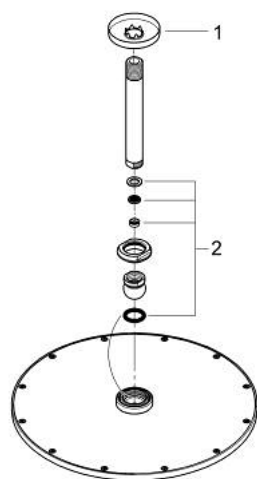

26 067 AL0 RAINSHOWER COSMOPOLITAN 310 STROPNI TUŠ SET 142 MM, 1 MLAZ

OPIS PROIZVODA

- Colour: brushed hard graphite
- sastoji se od:
 - nadglavni tuš Rainshower Cosmopolitan 310
- materijal: metal
- vrsta mlaza: Rain
- maximum flow rate (at 3 bar): 8 l/min
- Rainshower shower arm ceiling 142 mm
- GROHE EcoJoy tehnologija upotrebe manje količine vode i savršenog protoka
- GROHE DreamSpray savršen mlaz
- GROHE LongLife premaz
- GROHE SpeedClean sustav protiv kamenca
- prikladna za protočni bojler
- min. preporučeni tlak 1.0 bar

26 067 AL0 **RAINSHOWER COSMOPOLITAN 310 STROPNI TUŠ SET 142 MM, 1 MLAZ**

REZERVNI DIJELOVI, studenoga 2016 – now

1: Rozeta (Br. narudžbe 11741AL0)

2: Set sa rezervnim dijelovima (Br. narudžbe 45933000)