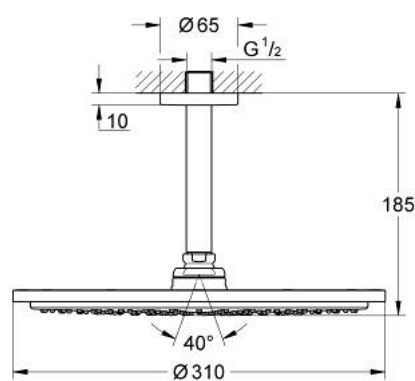

26 067 DA0 RAINSHOWER COSMOPOLITAN 310 STROPNI TUŠ SET 142 MM, 1 MLAZ

OPIS PROIZVODA

- Colour: warm sunset
- sastoji se od:
 - nadglavni tuš Rainshower Cosmopolitan 310
- materijal: metal
- vrsta mlaza: Rain
- maximum flow rate (at 3 bar): 8 l/min
- Rainshower shower arm ceiling 142 mm
- GROHE DreamSpray savršen mlaz
- GROHE LongLife premaz
- GROHE SpeedClean sustav protiv kamenca
- prikladna za protočni bojler
- min. preporučeni tlak 1.0 bar

26 067 DA0 **RAINSHOWER COSMOPOLITAN 310 STROPNI TUŠ SET 142 MM, 1 MLAZ**

REZERVNI DIJELOVI, studenoga 2016 – now

1: escutcheon (Br. narudžbe 11741DA0)

2: Set sa rezervnim dijelovima (Br. narudžbe 45933000)