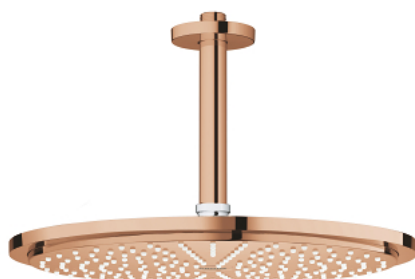

26 067 DA0 RAINSHOWER COSMOPOLITAN 310 STROPNI TUŠ SET 142 MM, 1 MLAZ

OPIS PROIZVODA

- Colour: warm sunset
- sastoji se od:
 - nadglavni tuš Rainshower Cosmopolitan 310
- materijal: metal
- vrsta mlaza: Rain
- maximum flow rate (at 3 bar): 8 l/min
- Rainshower shower arm ceiling 142 mm
- GROHE DreamSpray savršen mlaz
- GROHE LongLife premaz
- GROHE SpeedClean sustav protiv kamenca
- prikladna za protočni bojler
- min. preporučeni tlak 1.0 bar

26 067 DA0 **RAINSHOWER COSMOPOLITAN 310 STROPNI TUŠ SET 142 MM, 1 MLAZ**

REZERVNI DIJELOVI, studenoga 2016 – now

1: escutcheon (Br. narudžbe 11741DA0)

2: Set sa rezervnim dijelovima (Br. narudžbe 45933000)