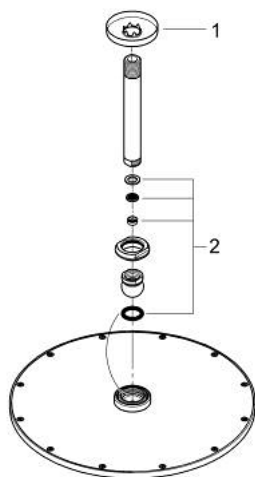

26 067 DA0 RAINSHOWER COSMOPOLITAN 310 STROPNI TUŠ SET 142 MM, 1 MLAZ

OPIS PROIZVODA

- Colour: warm sunset
- sastoji se od:
 - nadglavni tuš Rainshower Cosmopolitan 310
- materijal: metal
- vrsta mlaza: Rain
- maximum flow rate (at 3 bar): 8 l/min
- Rainshower shower arm ceiling 142 mm
- GROHE DreamSpray savršen mlaz
- GROHE LongLife premaz
- GROHE SpeedClean sustav protiv kamenca
- prikladna za protočni bojler
- min. preporučeni tlak 1.0 bar

26 067 DA0 **RAINSHOWER COSMOPOLITAN 310 STROPNI TUŠ SET 142 MM, 1 MLAZ**

REZERVNI DIJELOVI, studenoga 2016 – now

1: escutcheon (Br. narudžbe 11741DA0)

2: Set sa rezervnim dijelovima (Br. narudžbe 45933000)