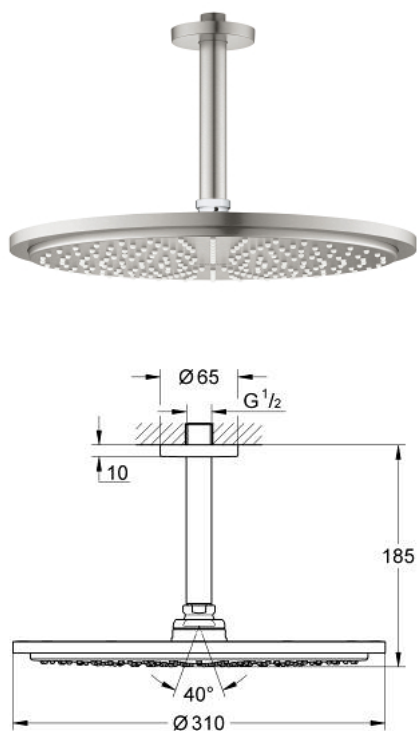

26 067 DC0 RAINSHOWER COSMOPOLITAN 310 STROPNI TUŠ SET 142 MM, 1 MLAZ

OPIS PROIZVODA

- Colour: supersteel
- sastoji se od:
 - nadglavni tuš Rainshower Cosmopolitan 310
- materijal: metal
- vrsta mlaza: Rain
- maximum flow rate (at 3 bar): 8 l/min
- Rainshower shower arm ceiling 142 mm
- GROHE EcoJoy tehnologija upotrebe manje količine vode i savršenog protoka
- GROHE DreamSpray savršen mlaz
- GROHE LongLife premaz
- GROHE SpeedClean sustav protiv kamenca
- prikladna za protočni bojler
- min. preporučeni tlak 1.0 bar