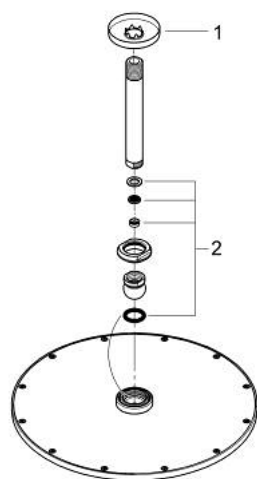

26 067 DL0 RAINSHOWER COSMOPOLITAN 310 STROPNI TUŠ SET 142 MM, 1 MLAZ

OPIS PROIZVODA

- Colour: brushed warm sunset
- sastoji se od:
 - nadglavni tuš Rainshower Cosmopolitan 310
- materijal: metal
- vrsta mlaza: Rain
- maximum flow rate (at 3 bar): 8 l/min
- Rainshower shower arm ceiling 142 mm
- GROHE EcoJoy tehnologija upotrebe manje količine vode i savršenog protoka
- GROHE DreamSpray savršen mlaz
- GROHE LongLife premaz
- GROHE SpeedClean sustav protiv kamenca
- prikladna za protočni bojler
- min. preporučeni tlak 1.0 bar

26 067 DL0 **RAINSHOWER COSMOPOLITAN 310 STROPNI TUŠ SET 142 MM, 1 MLAZ**

REZERVNI DIJELOVI, studenoga 2016 – now

1: escutcheon (Br. narudžbe 11741DL0)

2: Set sa rezervnim dijelovima (Br. narudžbe 45933000)