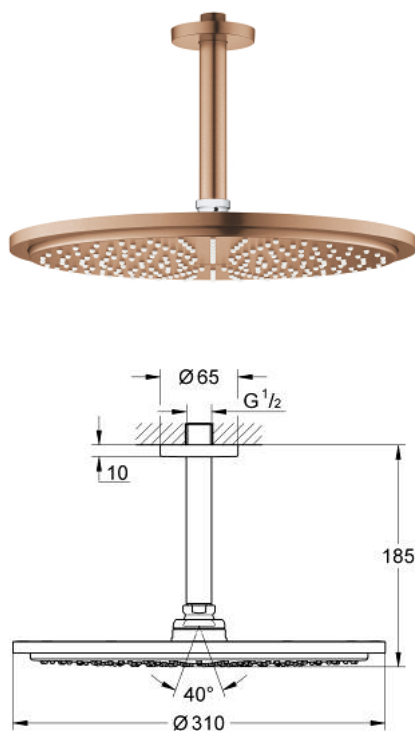

26 067 DL0 RAINSHOWER COSMOPOLITAN 310 STROPNI TUŠ SET 142 MM, 1 MLAZ

OPIS PROIZVODA

- Colour: brushed warm sunset
- sastoji se od:
 - nadglavni tuš Rainshower Cosmopolitan 310
- materijal: metal
- vrsta mlaza: Rain
- maximum flow rate (at 3 bar): 8 l/min
- Rainshower shower arm ceiling 142 mm
- GROHE EcoJoy tehnologija upotrebe manje količine vode i savršenog protoka
- GROHE DreamSpray savršen mlaz
- GROHE LongLife premaz
- GROHE SpeedClean sustav protiv kamenca
- prikladna za protočni bojler
- min. preporučeni tlak 1.0 bar

26 067 DL0 **RAINSHOWER COSMOPOLITAN 310 STROPNI TUŠ SET 142 MM, 1 MLAZ**

REZERVNI DIJELOVI, studenoga 2016 – now

1: escutcheon (Br. narudžbe 11741DL0)

2: Set sa rezervnim dijelovima (Br. narudžbe 45933000)