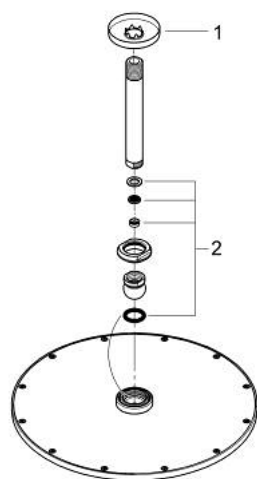

26 067 GL0 RAINSHOWER COSMOPOLITAN 310 STROPNI TUŠ SET 142 MM, 1 MLAZ

OPIS PROIZVODA

- Colour: cool sunrise
- sastoji se od:
 - nadglavni tuš Rainshower Cosmopolitan 310
- materijal: metal
- vrsta mlaza: Rain
- maximum flow rate (at 3 bar): 8 l/min
- Rainshower shower arm ceiling 142 mm
- GROHE DreamSpray savršen mlaz
- GROHE LongLife premaz
- GROHE SpeedClean sustav protiv kamenca
- prikladna za protočni bojler
- min. preporučeni tlak 1.0 bar

26 067 GL0 **RAINSHOWER COSMOPOLITAN 310 STROPNI TUŠ SET 142 MM, 1 MLAZ**

REZERVNI DIJELOVI, studenoga 2016 – now

1: escutcheon (Br. narudžbe 11741GL0)

2: Set sa rezervnim dijelovima (Br. narudžbe 45933000)