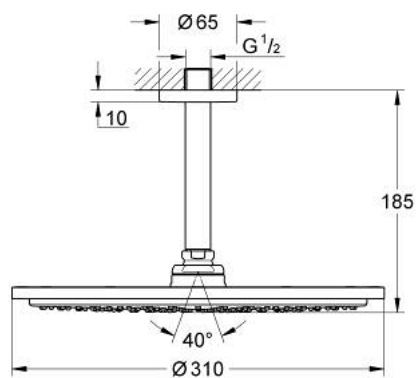

26 067 GL0 RAINSHOWER COSMOPOLITAN 310 STROPNI TUŠ SET 142 MM, 1 MLAZ

OPIS PROIZVODA

- Colour: cool sunrise
- sastoji se od:
 - nadglavni tuš Rainshower Cosmopolitan 310
- materijal: metal
- vrsta mlaza: Rain
- maximum flow rate (at 3 bar): 8 l/min
- Rainshower shower arm ceiling 142 mm
- GROHE DreamSpray savršen mlaz
- GROHE LongLife premaz
- GROHE SpeedClean sustav protiv kamenca
- prikladna za protočni bojler
- min. preporučeni tlak 1.0 bar

26 067 GL0 **RAINSHOWER COSMOPOLITAN 310 STROPNI TUŠ SET 142 MM, 1 MLAZ**

REZERVNI DIJELOVI, studenoga 2016 – now

1: escutcheon (Br. narudžbe 11741GL0)

2: Set sa rezervnim dijelovima (Br. narudžbe 45933000)