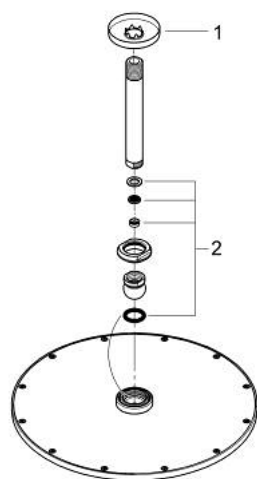

## 26 067 GN0 RAINSHOWER COSMOPOLITAN 310 STROPNI TUŠ SET 142 MM, 1 MLAZ

### OPIS PROIZVODA

- Colour: brushed cool sunrise
- sastoji se od:
  - nadglavni tuš Rainshower Cosmopolitan 310
- materijal: metal
- vrsta mlaza: Rain
- maximum flow rate (at 3 bar): 8 l/min
- Rainshower shower arm ceiling 142 mm
- GROHE EcoJoy tehnologija upotrebe manje količine vode i savršenog protoka
- GROHE DreamSpray savršen mlaz
- GROHE LongLife premaz
- GROHE SpeedClean sustav protiv kamenca
- prikladna za protočni bojler
- min. preporučeni tlak 1.0 bar

26 067 GN0 **RAINSHOWER COSMOPOLITAN 310 STROPNI TUŠ SET 142 MM, 1 MLAZ**

**REZERVNI DIJELOVI**, studenoga 2016 – now

1: escutcheon (Br. narudžbe 11741GN0)

2: Set sa rezervnim dijelovima (Br. narudžbe 45933000)