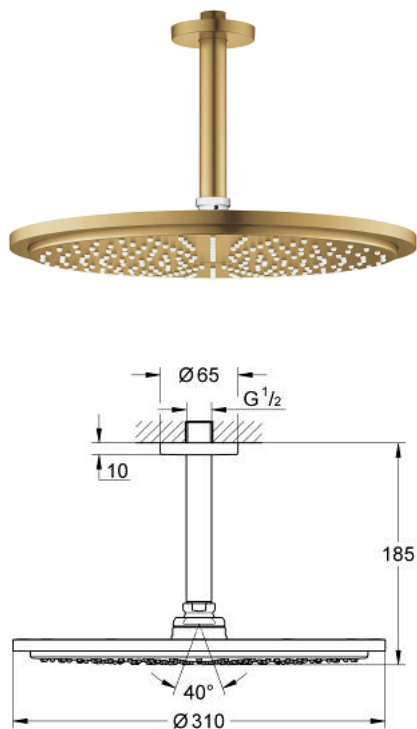

## 26 067 GN0 RAINSHOWER COSMOPOLITAN 310 STROPNI TUŠ SET 142 MM, 1 MLAZ

### OPIS PROIZVODA

- Colour: brushed cool sunrise
- sastoji se od:
  - nadglavni tuš Rainshower Cosmopolitan 310
- materijal: metal
- vrsta mlaza: Rain
- maximum flow rate (at 3 bar): 8 l/min
- Rainshower shower arm ceiling 142 mm
- GROHE EcoJoy tehnologija upotrebe manje količine vode i savršenog protoka
- GROHE DreamSpray savršen mlaz
- GROHE LongLife premaz
- GROHE SpeedClean sustav protiv kamenca
- prikladna za protočni bojler
- min. preporučeni tlak 1.0 bar

26 067 GN0 **RAINSHOWER COSMOPOLITAN 310 STROPNI TUŠ SET 142 MM, 1 MLAZ**

**REZERVNI DIJELOVI**, studenoga 2016 – now

1: escutcheon (Br. narudžbe 11741GN0)

2: Set sa rezervnim dijelovima (Br. narudžbe 45933000)