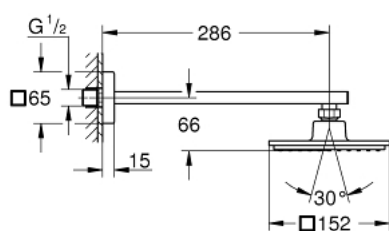

26 073 000 EUPHORIA CUBE 150 SET TUŠ RUŽA 286 MM, 1 MLAZ

OPIS PROIZVODA

- Colour: chrome
- sastoji se od:
 - tuš ruže Euphoria Cube 150 (27 705 000)
 - vrsta mlaza: Rain
 - maximum flow rate (at 3 bar): 8 l/min
 - shower arm Rainshower 286 mm (27 709)
- GROHE EcoJoy tehnologija upotrebe manje količine vode i savršenog protoka
- GROHE DreamSpray savršen mlaz
- GROHE LongLife premaz
- GROHE SpeedClean sustav protiv kamenca
- Inner WaterGuide za duži životni vijek
- prikladna za protočni bojler
- min. preporučeni tlak 1.0 bar

26 073 000 **EUPHORIA CUBE 150 SET TUŠ RUŽA 286 MM, 1 MLAZ**

REZERVNI DIJELOVI, studenoga 2012 – now

1: Btrva od vlakana Ø18,5 x Ø12 x 2 (Br. narudžbe 0138900M)

2: Filter za prijavštinu (Br. narudžbe 0676800M)