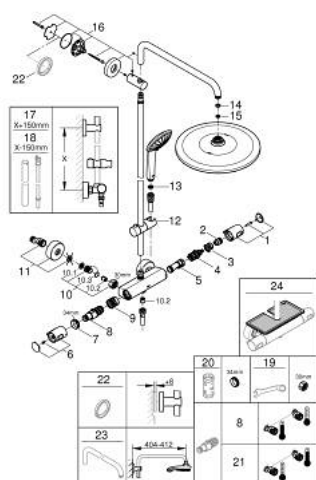

26 075 001 EUPHORIA SYSTEM 310 TUŠ SUSTAV S TERMOSTATSKOM MIJEŠALICOM, ZIDNA UGRADNJA

REZERVNI DIJELOVI, siječnja 2020 – now

- 1: Ručica ventila (Br. narudžbe 47991000)
- 2: Sigurnosna brtva (Br. narudžbe 47986000)
- 3: Sigurnosna brtva (Br. narudžbe 47965000)
- 4: Aquadimmer (Br. narudžbe 47364000)
- 5: Protok vode (Br. narudžbe 47887000)
- 6: Ručica (Br. narudžbe 47992000)
- 7: Prsten za učvršćivanje (Br. narudžbe 47743000)
- 8: Termostatska kompaktna kartuša 1/2" (Br. narudžbe 47439000)
- 9: Spoj (Br. narudžbe 47975000)
- 10: Nepovratni ventil (Br. narudžbe 47189000)
- 10.1: Filter za prljavštinu (Br. narudžbe 0726400M)
- 10.2: Nepovratni ventil (Br. narudžbe 08565000)
- 10.3: O-brtva $\varnothing 17 \times \varnothing 2$ (Br. narudžbe 0305500M)
- 11: S-priključak (Br. narudžbe 12662000)
- 12: Klizač (Br. narudžbe 12140000)
- 13: Filter za prljavštinu (Br. narudžbe 0700200M)
- 14: Brtva od vlakana $\varnothing 18,5 \times \varnothing 12 \times 2$ (Br. narudžbe 0138900M)
- 15: Filter za prljavštinu (Br. narudžbe 48007000)
- 16: Držač tuš konzole (Br. narudžbe 48279000)
- 17: Retrofit cijev za tuš sustav (Br. narudžbe 48514000)*
- 18: Retrofit cijev za tuš sustav (Br. narudžbe 48515000)*
- 19: Specijalni ključ (Br. narudžbe 19377000)*
- 20: Ključ (Br. narudžbe 19332000)*
- 21: GROHE TurboStat kartuša 1/2" (Br. narudžbe 47175000)*
- 22: Pločica za poravnanje (Br. narudžbe 27180000)*
- 23: Tuš ručica za tuš sustave (Br. narudžbe 14047000)*
- 24: GROHE EasyReach polica (Br. narudžbe 26362LN1)*