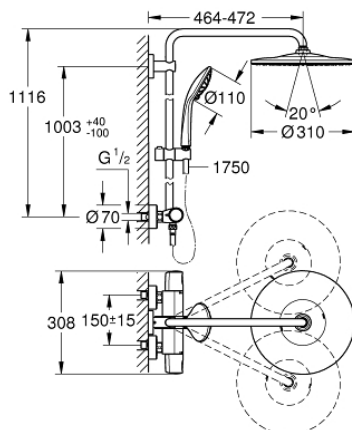

26 075 001 EUPHORIA SYSTEM 310 TUŠ SUSTAV S TERMOSTATSKOM MIJEŠALICOM, ZIDNA UGRADNJA

OPIS PROIZVODA

- Colour: chrome
- sastoji se od:
  - zakretljive 450 mm tuš ručice za tuš ružu
  - nadžbuknog termostata s Aquadimmer funkcijom
  - omogućuje promjenu između:
    - tuš ruže Rainshower Mono 310 (26 561)
    - GROHE PureRain
  - maximum flow rate (at 3 bar): 13.5 l/min
  - s kuglastim zglobom
  - rotacijski kut $\pm 15^\circ$
  - ručnog tuš ručica Euphoria 110 Massage (27 221)
  - vrste mlaza: Rain, Massage, SmartRain
  - maximum flow rate (at 3 bar): 11.5 l/min
  - podesiv po visini uz pomoć klizača
  - Silverflex crijevo za tuš 1750 mm 1/2" x 1/2" (28 388)
  - maximum flow rate system (at 3 bar): 13.5 l/min
  - min. brzina protoka 5 l/min.
  - GROHE TurboStat kompaktna kartuša s termo elementom premazanim voskom
  - GROHE SafeStop na 38°C
  - GROHE SafeStop Plus uključen opcionalan limitator temperature na 43°C
  - GROHE CoolTouch bez rizika od opekline
  - GROHE MetalGrip ergonomska metalna ručica
  - GROHE DreamSpray savršen mlaz
  - GROHE LongLife premaz
  - GROHE SprayDimmer (postupno smanjenje protoka)
  - Flexible Installation - 1 adjustable bracket for existing drill holes
  - Inner WaterGuide za duži životni vijek
  - GROHE SpeedClean sustav protiv kamenca
  - TwistStop za zaštitu crijeva od zavrtača
  - prikladno za protočne bojlere od 18 kW/h
  - opcionalna nadogradnja: GROHE EasyReach polica (26 362)
  - za profesionalce