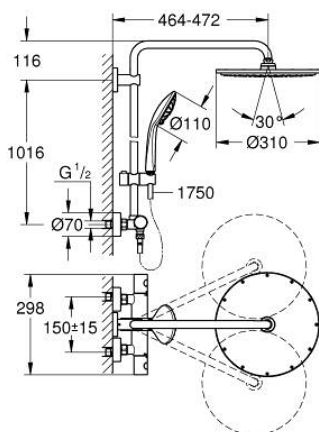

### OPIS PROIZVODA

- Colour: brushed hard graphite
- sastoji se od:
  - zakretljive 450 mm tuš ručice za tuš ružu
  - nadžbuknog termostata s Aquadimmer funkcijom
  - omogućuje promjenu između:
    - Rainshower Cosmopolitan 310 metal head shower
    - vrsta mlaza: Rain
    - maximum flow rate (at 3 bar): 13.5 l/min
  - s kuglastim zglobovima
  - rotacijski kut  $\pm 15^\circ$
  - hand shower Euphoria 110 Massage
  - vrste mlaza: Rain, Massage, SmartRain
  - maximum flow rate (at 3 bar): 11.5 l/min
  - podesiv po visini uz pomoć klizača
  - Silverflex crijevo za tuš 1750 mm 1/2" x 1/2" (28 388)
  - maximum flow rate system (at 3 bar): 13.5 l/min
  - min. brzina protoka 5 l/min.
  - GROHE TurboStat kompaktna kartuša s termo elementom premazanom voskom
  - GROHE SafeStop na 38°C
  - GROHE SafeStop Plus uključen opcionalan limitator temperature na 43°C
  - GROHE MetalGrip ergonomska metalna ručica
  - GROHE DreamSpray savršen mlaz
  - GROHE LongLife premaz
  - GROHE SprayDimmer (postupno smanjenje protoka)
  - Inner WaterGuide za duži životni vijek
  - GROHE SpeedClean sustav protiv kamencu
  - TwistStop za zaštitu crijeva od zavrtnja
  - prikladno za protočne bojlere od 18 kW/h
  - opcionalna nadogradnja: GROHE EasyReach polica (26 362)