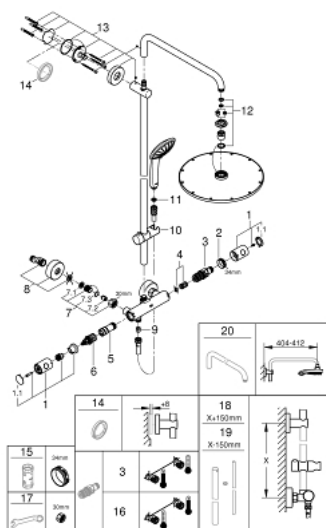

26 075 AL0 EUPHORIA SYSTEM 310 TUŠ SUSTAV S TERMOSTATSKOM MIJEŠALICOM, ZIDNA UGRADNJA

REZERVNI DIJELOVI, studenoga 2016 – now

- 1: Metalna ručica 1/2" (Br. narudžbe 47984AL0)
- 1.1: Pokrovna kapa (Br. narudžbe 64585ALM)
- 2: Prsten za učvršćivanje (Br. narudžbe 47743000)
- 3: Termostatska kompaktna kartuša 1/2" (Br. narudžbe 47439000)
- 4: Četkica (Br. narudžbe 47398000)
- 5: Protok vode (Br. narudžbe 47751000)
- 6: Aquadimmer (Br. narudžbe 12433000)
- 7: Nepovratni ventil (Br. narudžbe 47189AL0)
- 7.1: Filter za prljavštinu (Br. narudžbe 0726400M)
- 7.2: Nepovratni ventil (Br. narudžbe 08565000)
- 7.3: O-brtva $\varnothing 17 \times \varnothing 2$ (Br. narudžbe 0305500M)
- 8: S-priključak (Br. narudžbe 12662AL0)
- 9: Nepovratni ventil (Br. narudžbe 08565000)
- 10: Klizač (Br. narudžbe 12140AL0)
- 11: Filter za prljavštinu (Br. narudžbe 0700200M)
- 12: Set sa rezervnim dijelovima (Br. narudžbe 45933000)
- 13: Držač tuš konzole (Br. narudžbe 48279AL0)
- 15: Ključ (Br. narudžbe 19332000)*
- 16: GROHE TurboStat kartuša 1/2" (Br. narudžbe 47175000)*
- 17: Specijalni ključ (Br. narudžbe 19377000)*

* Izborni dodaci