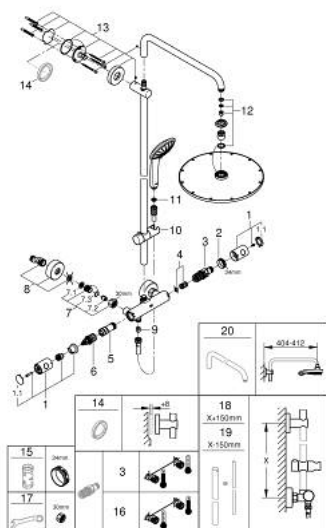

26 075 DC0 EUPHORIA SYSTEM 310 TUŠ SUSTAV S TERMOSTATSKOM MIJEŠALICOM, ZIDNA UGRADNJA

REZERVNI DIJELOVI, srpnja 2017 – now

- 1: Metalna ručica 1/2" (Br. narudžbe 47984DC0)
- 1.1: Pokrovna kapa (Br. narudžbe 64585DCM)
- 2: Prsten za učvršćivanje (Br. narudžbe 47743000)
- 3: Termostatska kompaktna kartuša 1/2" (Br. narudžbe 47439000)
- 4: Četkica (Br. narudžbe 47398000)
- 5: Protok vode (Br. narudžbe 47751000)
- 6: Aquadimmer (Br. narudžbe 12433000)
- 7: Nepovratni ventil (Br. narudžbe 47189DC0)
- 7.1: Filter za prljavštinu (Br. narudžbe 0726400M)
- 7.2: Nepovratni ventil (Br. narudžbe 08565000)
- 7.3: O-brtva $\varnothing 17 \times \varnothing 2$ (Br. narudžbe 0305500M)
- 8: S-priključak (Br. narudžbe 12662DC0)
- 9: Nepovratni ventil (Br. narudžbe 08565000)
- 10: Klizač (Br. narudžbe 12140DC0)
- 11: Filter za prljavštinu (Br. narudžbe 0700200M)
- 12: Set sa rezervnim dijelovima (Br. narudžbe 45933000)
- 13: Držač tuš konzole (Br. narudžbe 48279DC0)
- 15: Ključ (Br. narudžbe 19332000)*
- 16: GROHE TurboStat kartuša 1/2" (Br. narudžbe 47175000)*
- 17: Specijalni ključ (Br. narudžbe 19377000)*