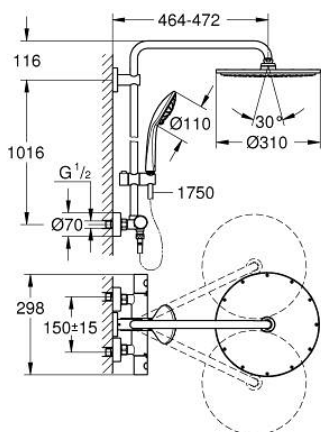

26 075 DC0 EUPHORIA SYSTEM 310 TUŠ SUSTAV S TERMOSTATSKOM MIJEŠALICOM, ZIDNA UGRADNJA

OPIS PROIZVODA

- Colour: supersteel
- sastoji se od:
  - zakretljive 450 mm tuš ručice za tuš ružu
  - nadžbuknog termostata s Aquadimmer funkcijom
  - omogućuje promjenu između:
    - Rainshower Cosmopolitan 310 metal head shower
  - vrsta mlaza: Rain
  - maximum flow rate (at 3 bar): 13.5 l/min
  - s kuglastim zglobovima
  - rotacijski kut $\pm 15^\circ$
  - hand shower Euphoria 110 Massage
  - vrste mlaza: Rain, Massage, SmartRain
  - maximum flow rate (at 3 bar): 11.5 l/min
  - podesiv po visini uz pomoć klizača
  - Silverflex crijevo za tuš 1750 mm 1/2" x 1/2" (28 388)
  - maximum flow rate system (at 3 bar): 13.5 l/min
  - min. brzina protoka 5 l/min.
  - GROHE TurboStat kompaktna kartuša s termo elementom premazanim voskom
  - GROHE SafeStop na 38°C
  - GROHE SafeStop Plus uključen opcionalan limitator temperature na 43°C
  - GROHE MetalGrip ergonomska metalna ručica
  - GROHE DreamSpray savršen mlaz
  - GROHE LongLife premaz
  - GROHE SprayDimmer (postupno smanjenje protoka)
  - Inner WaterGuide za duži životni vijek
  - GROHE SpeedClean sustav protiv kamenca
  - TwistStop za zaštitu crijeva od zavrtnja
  - prikladno za protočne bojlere od 18 kW/h
  - opcionalna nadogradnja: GROHE EasyReach polica (26 362)