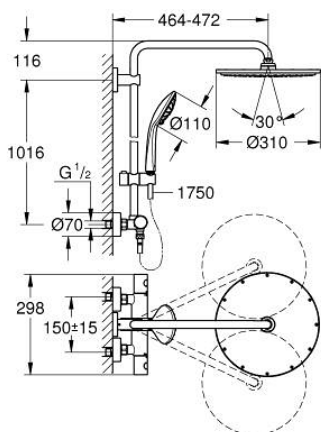

## 26 075 DL0 EUPHORIA SYSTEM 310 TUŠ SUSTAV S TERMOSTATSKOM MIJEŠALICOM, ZIDNA UGRADNJA

### OPIS PROIZVODA

- Colour: brushed warm sunset
- sastoji se od:
  - zakretljive 450 mm tuš ručice za tuš ružu
  - nadžbuknog termostata s Aquadimmer funkcijom
  - omogućuje promjenu između:
    - Rainshower Cosmopolitan 310 metal head shower
    - vrsta mlaza: Rain
    - maximum flow rate (at 3 bar): 13.5 l/min
  - s kuglastim zglobovima
  - rotacijski kut  $\pm 15^\circ$
  - hand shower Euphoria 110 Massage
  - vrste mlaza: Rain, Massage, SmartRain
  - maximum flow rate (at 3 bar): 11.5 l/min
  - podesiv po visini uz pomoć klizača
  - Silverflex crijevo za tuš 1750 mm 1/2" x 1/2" (28 388)
  - maximum flow rate system (at 3 bar): 13.5 l/min
  - min. brzina protoka 5 l/min.
  - GROHE TurboStat kompaktna kartuša s termo elementom premazanim voskom
  - GROHE SafeStop na 38°C
  - GROHE SafeStop Plus uključen opcionalan limitator temperature na 43°C
  - GROHE MetalGrip ergonomska metalna ručica
  - GROHE DreamSpray savršen mlaz
  - GROHE LongLife premaz
  - GROHE SprayDimmer (postupno smanjenje protoka)
  - Inner WaterGuide za duži životni vijek
  - GROHE SpeedClean sustav protiv kamenca
  - TwistStop za zaštitu crijeva od zavrtnja
  - prikladno za protočne bojlere od 18 kW/h
  - opcionalna nadogradnja: GROHE EasyReach polica (26 362)