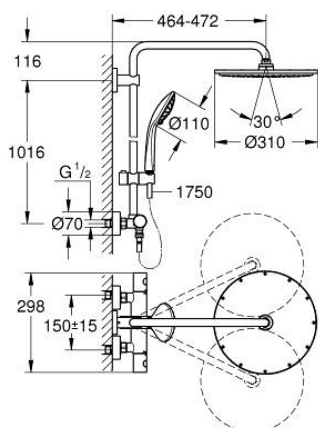

26 075 GL0 EUPHORIA SYSTEM 310 TUŠ SUSTAV S TERMOSTATSKOM MIJEŠALICOM, ZIDNA UGRADNJA

OPIS PROIZVODA

- Colour: cool sunrise
- sastoji se od:
 - zakretljive 450 mm tuš ručice za tuš ružu
 - nadžbuknog termostata s Aquadimmer funkcijom
 - omogućuje promjenu između:
 - Rainshower Cosmopolitan 310 metal head shower
 - vrsta mlaza: Rain
 - maximum flow rate (at 3 bar): 13.5 l/min
 - s kuglastim zglobovima
 - rotacijski kut $\pm 15^\circ$
 - hand shower Euphoria 110 Massage
 - vrste mlaza: Rain, Massage, SmartRain
 - maximum flow rate (at 3 bar): 11.5 l/min
 - podesiv po visini uz pomoć klizača
 - Silverflex crijevo za tuš 1750 mm 1/2" x 1/2" (28 388)
 - maximum flow rate system (at 3 bar): 13.5 l/min
 - min. brzina protoka 5 l/min.
 - GROHE TurboStat kompaktna kartuša s termo elementom premazanom voskom
 - GROHE SafeStop na 38°C
 - GROHE SafeStop Plus uključen opcionalan limitator temperature na 43°C
 - GROHE MetalGrip ergonomska metalna ručica
 - GROHE DreamSpray savršen mlaz
 - GROHE LongLife premaz
 - GROHE SprayDimmer (postupno smanjenje protoka)
 - Inner WaterGuide za duži životni vijek
 - GROHE SpeedClean sustav protiv kamenca
 - TwistStop za zaštitu crijeva od zavrtnja
 - prikladno za protočne bojlere od 18 kW/h
 - opcionalna nadogradnja: GROHE EasyReach polica (26 362)