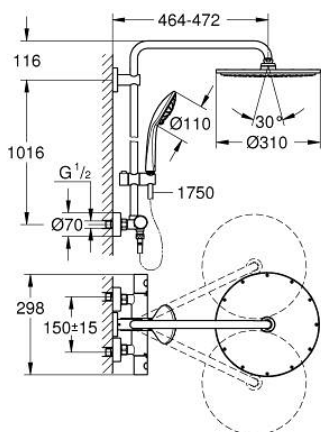

26 075 GN0 EUPHORIA SYSTEM 310 TUŠ SUSTAV S TERMOSTATSKOM MIJEŠALICOM, ZIDNA UGRADNJA

OPIS PROIZVODA

- Colour: brushed cool sunrise
- sastoji se od:
 - zakretljive 450 mm tuš ručice za tuš ružu
 - nadžbuknog termostata s Aquadimmer funkcijom
 - omogućuje promjenu između:
 - Rainshower Cosmopolitan 310 metal head shower
 - vrsta mlaza: Rain
 - maximum flow rate (at 3 bar): 13.5 l/min
 - s kuglastim zglobovima
 - rotacijski kut $\pm 15^\circ$
 - hand shower Euphoria 110 Massage
 - vrste mlaza: Rain, Massage, SmartRain
 - maximum flow rate (at 3 bar): 11.5 l/min
 - podesiv po visini uz pomoć klizača
 - Silverflex crijevo za tuš 1750 mm 1/2" x 1/2" (28 388)
 - maximum flow rate system (at 3 bar): 13.5 l/min
 - min. brzina protoka 5 l/min.
 - GROHE TurboStat kompaktna kartuša s termo elementom premazanim voskom
 - GROHE SafeStop na 38°C
 - GROHE SafeStop Plus uključen opcionalan limitator temperature na 43°C
 - GROHE MetalGrip ergonomska metalna ručica
 - GROHE DreamSpray savršen mlaz
 - GROHE LongLife premaz
 - GROHE SprayDimmer (postupno smanjenje protoka)
 - Inner WaterGuide za duži životni vijek
 - GROHE SpeedClean sustav protiv kamencu
 - TwistStop za zaštitu crijeva od zavrtnja
 - prikladno za protočne bojlere od 18 kW/h
 - opcionalna nadogradnja: GROHE EasyReach polica (26 362)