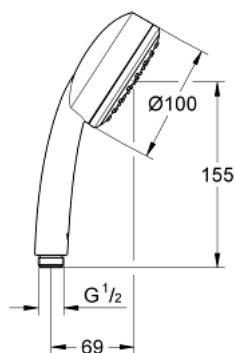

26 082 002 TEMPESTA COSMOPOLITAN 100 RUČNI TUŠ, 1 MLAZ

OPIS PROIZVODA

- Colour: chrome
- vrsta mlaza: Rain
- GROHE DreamSpray savršen mlaz
- GROHE LongLife premaz
- GROHE SpeedClean sustav protiv kamenca
- Inner WaterGuide za duži životni vijek
- prikladna za protočni bojler
- standardni način ugradnje, odgovara svim standardnim crijevima za tuš
- min. preporučeni tlak 1.0 bar

26 082 002 **TEMPESTA COSMOPOLITAN 100 RUČNI TUŠ, 1 MLAZ**

REZERVNI DIJELOVI, ožujka 2017 – now

1: Filter za prljavštinu (Br. narudžbe 0700200M)