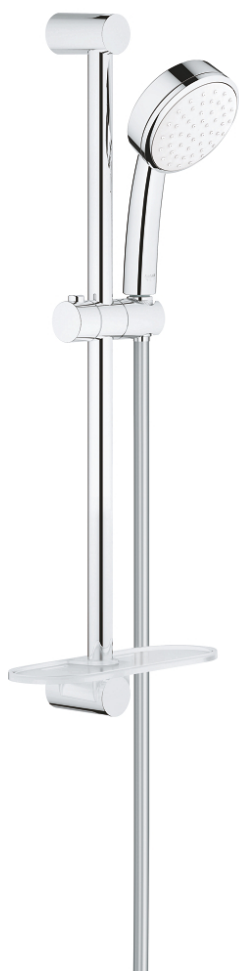

## 26 083 002 TEMPESTA COSMOPOLITAN 100 TUŠ SET S KONZOLOM, 1 MLAZ

### OPIS PROIZVODA

- Colour: chrome
- sastoji se od:
  - hand shower (26 082)
  - tuš konzole, 600 mm (27 521)
  - Relaxflex crijeva 1750 mm 1/2" x 1/2" (28 154)
  - GROHE EasyReach polica (27 596)
  - GROHE DreamSpray savršen mlaz
  - GROHE LongLife premaz
  - GROHE SpeedClean sustav protiv kamenca
  - Inner WaterGuide za duži životni vijek
- prikladna za protočni bojler
- min. preporučeni tlak 1.0 bar