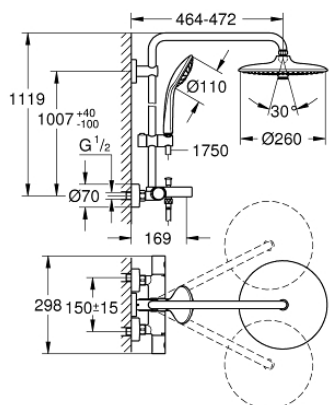

### OPIS PROIZVODA (1/2)

- Colour: chrome
- s kratkom tuš konzolom za ugradnju u tuševe
- sastoji se od:
  - zakretljive 450 mm tuš ručice za tuš ružu
  - nadžbuknog termostata s Aquadimmer funkcijom
  - omogućuje promjenu između:
    - tuš ruže Euphoria 260 (26 455)
    - vrste mlaza: Rain, SmartRain, Jet
    - maximum flow rate (at 3 bar): 12.5 l/min
  - s kuglastim zglobom
  - rotacijski kut  $\pm 15^\circ$
  - izljev za kadu
  - zasebni prebacivač za ručni tuš
  - ručnog tuša Euphoria 110 Massage (27 221)
  - vrste mlaza: Rain, Massage, SmartRain
  - maximum flow rate (at 3 bar): 16 l/min
  - podesiv po visini uz pomoć klizača
  - Silverflex crijevo za tuš 1750 mm 1/2" x 1/2" (28 388)
  - maximum flow rate system (at 3 bar): 16 l/min (without bath inlet)
  - distance between thermostat and upper bracket: 1007 mm
  - GROHE TurboStat kompaktna kartuša s termo elementom premazanom voskom
  - GROHE SafeStop na 38°C
  - GROHE SafeStop Plus uključen opcionalan limitator temperature na 43°C
  - GROHE DreamSpray savršen mlaz
  - GROHE LongLife premaz
  - GROHE SprayDimmer (postupno smanjenje protoka)
  - GROHE EcoJoy tehnologija upotrebe manje količine vode i savršenog protoka
  - Flexible Installation - 1 adjustable bracket for existing drill holes
  - Inner WaterGuide za duži životni vijek
  - GROHE SpeedClean sustav protiv kamenca
  - TwistStop za zaštitu crijeva od zavrtnja