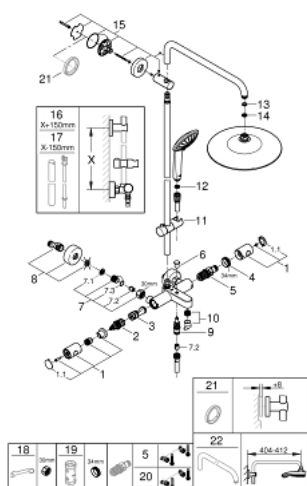

### REZERVNI DIJELOVI, siječnja 2020 – now

- 1: Metalna ručica 1/2" (Br. narudžbe 47984000)
- 1.1: Pokrovna kapa (Br. narudžbe 6458500M)
- 2: Aquadimmer (Br. narudžbe 47364000)
- 3: Protok vode (Br. narudžbe 47887000)
- 4: Prsten za učvršćivanje (Br. narudžbe 47743000)
- 5: Termostatska kompaktna kartuša 1/2" (Br. narudžbe 47439000)
- 6: Ručica za prebacivanje (Br. narudžbe 65648000)
- 7: Nepovratni ventil (Br. narudžbe 47189000)
- 7.1: Filter za prljavštinu (Br. narudžbe 0726400M)
- 7.2: Nepovratni ventil (Br. narudžbe 08565000)
- 7.3: O-brtva  $\varnothing 17 \times \varnothing 2$  (Br. narudžbe 0305500M)
- 8: S-priključak (Br. narudžbe 12662000)
- 9: Prebacivač (Br. narudžbe 65655000)
- 10: Perlator (Br. narudžbe 13926000)
- 11: Klizač (Br. narudžbe 12140000)
- 12: Filter za prljavštinu (Br. narudžbe 0700200M)
- 13: Brtva od vlakana  $\varnothing 18,5 \times \varnothing 12 \times 2$  (Br. narudžbe 0138900M)
- 14: Filter za prljavštinu (Br. narudžbe 48007000)
- 15: Držač tuš konzole (Br. narudžbe 48279000)
- 16: Retrofit cijev za tuš sustav (Br. narudžbe 48514000)\*
- 17: Retrofit cijev za tuš sustav (Br. narudžbe 48515000)\*
- 18: Specijalni ključ (Br. narudžbe 19377000)\*
- 19: Ključ (Br. narudžbe 19332000)\*
- 20: GROHE TurboStat kartuša 1/2" (Br. narudžbe 47175000)\*
- 21: Pločica za poravnanje (Br. narudžbe 27180000)\*
- 22: Tuš ručica za tuš sustave (Br. narudžbe 14047000)\*