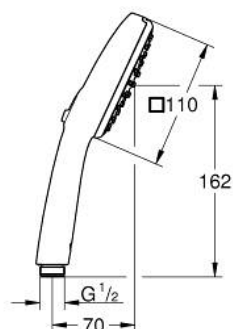

### OPIS PROIZVODA

- Colour: matte black
- vrste mlaza: Rain, Jet
- GROHE SmartSwitch - easily rotate the dial to enjoy your preferred spray option
- GROHE DreamSpray savršen mlaz
- GROHE SpeedClean sustav protiv kamenca
- Inner WaterGuide za duži životni vijek
- ShockProof silikonski prsten štiti od oštećenja prouzročenih padom tuša
- standardni način ugradnje, odgovara svim standardnim crijevima za tuš
- za niski tlak
- recommended pressure 0.1 - 2.0 bar
- za profesionalce

## 26 130 243 4 TEMPESTA CUBE 110 RUČNI TUŠ, 2 MLAZA

**REZERVNI DIJELOVI**, veljače 2023 – now

1: Filter za prljavštinu (Br. narudžbe 0700200M)