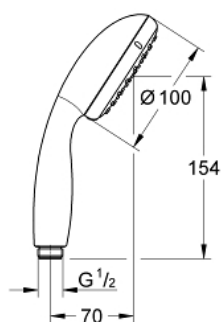

### OPIS PROIZVODA

- Colour: chrome
- vrste mlaza: Rain, Jet
- 9,5 l/min limitator protoka
- GROHE DreamSpray savršen mlaz
- GROHE LongLife premaz
- GROHE SpeedClean sustav protiv kamenca
- Inner WaterGuide za duži životni vijek
- ShockProof silikonski prsten štiti od oštećenja prouzročenih padom tuša
- standardni način ugradnje, odgovara svim standardnim crijevima za tuš
- prikladna za protočni bojler
- min. preporučeni tlak 1.0 bar

26 161 001 **TEMPESTA 100 RUČNI TUŠ, 2 MLAZA**

**REZERVNI DIJELOVI**, ožujka 2017 – now

1: Filter za prljavštinu (Br. narudžbe 0700200M)