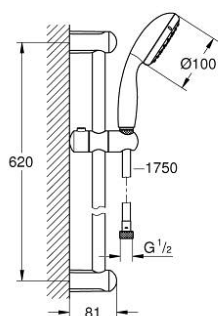

26 162 001 TEMPESTA 100 TUŠ SET S KONZOLOM, 2 MLAZA

OPIS PROIZVODA

- Colour: chrome
- sastoji se od:
 - hand shower (26 161)
 - tuš konzole 600 mm (27 523)
 - Relaxflex crijeva 1750 mm 1/2" x 1/2" (28 154)
 - 9,5 l/min limitator protoka
 - GROHE DreamSpray savršen mlaz
 - GROHE LongLife premaz
 - GROHE SpeedClean sustav protiv kamenca
 - ShockProof silikonski prsten štiti od oštećenja prouzročenih padom tuša
 - Inner WaterGuide za duži životni vijek
- prikladna za protočni bojler
- min. preporučeni tlak 1.0 bar

26 162 001 TEMPESTA 100 TUŠ SET S KONZOLOM, 2 MLAZA

REZERVNI DIJELOVI, ožujka 2017 – now

1: Držač tuš konzole (Br. narudžbe 48098000)

2: Klizač (Br. narudžbe 48099000)

3: Filter za prljavštinu (Br. narudžbe 0700200M)