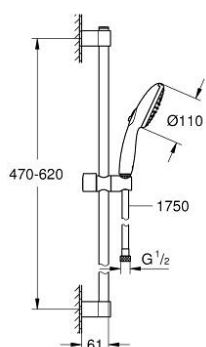

## 26 162 003 TEMPESTA 110 SHOWER RAIL SET 2 SPRAYS (RAIN, JET)

### OPIS PROIZVODA

- Colour: chrome
- sastoji se od:
  - hand shower Tempesta 110 (26 161)
  - maximum flow rate (at 3 bar): 7.4 l/min
  - tuš konzole 600 mm (27 523)
  - Relaxflex crijeva 1750 mm 1/2" x 1/2" (28 154)
- GROHE EcoJoy tehnologija upotrebe manje količine vode i savršenog protoka
- GROHE SmartSwitch - easily rotate the dial to enjoy your preferred spray option
- GROHE DreamSpray savršen mlaz
- GROHE LongLife premaz
- Flexible Installation - 1 adjustable bracket for existing drill holes
- adjustable rail holder (turn and glide shower holder)
- GROHE SpeedClean sustav protiv kamenca
- Inner WaterGuide za duži životni vijek
- ShockProof silikonski prsten štiti od oštećenja prouzročenih padom tuša
- min. preporučeni tlak 1.0 bar
- prikladna za protočni bojler
- za profesionalce

### REZERVNI DIJELOVI, travnja 2020 – now

1: Držač tuš konzole (Br. narudžbe 48607000)

2: Klizač (Br. narudžbe 48609000)

3: Držač tuš konzole (Br. narudžbe 48608000)

4: Filter za prljavštinu (Br. narudžbe 0700200M)