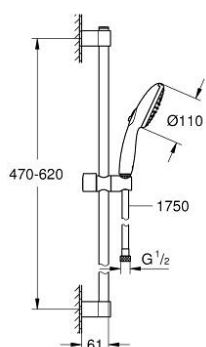

## 26 162 243 3 TEMPESTA 110 SHOWER RAIL SET 2 SPRAYS (RAIN, JET)

### OPIS PROIZVODA

- Colour: matte black
- sastoji se od:
  - hand shower Tempesta 110 (26 161)
  - maximum flow rate (at 3 bar): 7.4 l/min
  - tuš konzole 600 mm (27 523)
  - shower hose 1750 mm 1/2" x 1/2" (28 388)
- GROHE EcoJoy tehnologija upotrebe manje količine vode i savršenog protoka
- GROHE SmartSwitch - easily rotate the dial to enjoy your preferred spray option
- GROHE DreamSpray savršen mlaz
- Flexible Installation - 1 adjustable bracket for existing drill holes
- adjustable rail holder (turn and glide shower holder)
- GROHE SpeedClean sustav protiv kamenca
- Inner WaterGuide za duži životni vijek
- ShockProof silikonski prsten štiti od oštećenja prouzročениh padom tuša
- min. preporučeni tlak 1.0 bar
- prikladna za protočni bojler
- za profesionalce

### REZERVNI DIJELOVI, veljače 2023 – now

1: Držač tuš konzole (Br. narudžbe 486072430)

2: Klizač (Br. narudžbe 486092430)

3: Držač tuš konzole (Br. narudžbe 486082430)

4: Filter za prljavštinu (Br. narudžbe 0700200M)