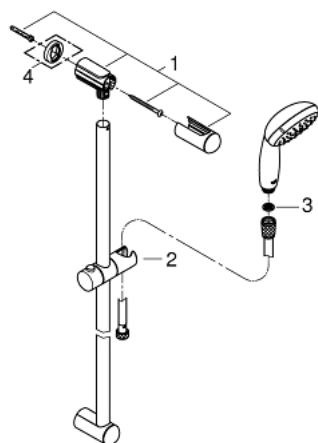

### OPIS PROIZVODA

- Colour: chrome
- sastoji se od:
  - hand shower (26 161)
  - tuš šipka, 900 mm (27 524)
  - Relaxflex crijeva 1750 mm 1/2" x 1/2" (28 154)
  - 9,5 l/min limitator protoka
  - GROHE DreamSpray savršen mlaz
  - GROHE LongLife premaz
  - GROHE SpeedClean sustav protiv kamenca
  - Inner WaterGuide za duži životni vijek
  - ShockProof silikonski prsten štiti od oštećenja prouzročenih padom tuša
- prikladna za protočni bojler
- min. preporučeni tlak 1.0 bar

### REZERVNI DIJELOVI, ožujka 2017 – now

1: Držač tuš konzole (Br. narudžbe 48098000)

2: Klizač (Br. narudžbe 48099000)

3: Filter za prljavštinu (Br. narudžbe 0700200M)

4: Pločica za poravnanje (Br. narudžbe 48051000)\*