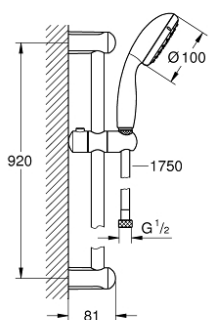

### OPIS PROIZVODA

- Colour: chrome
- sastoji se od:
  - hand shower (26 161)
  - tuš šipka, 900 mm (27 524)
  - Relaxflex crijeva 1750 mm 1/2" x 1/2" (28 154)
  - 9,5 l/min limitator protoka
  - GROHE DreamSpray savršen mlaz
  - GROHE LongLife premaz
  - GROHE SpeedClean sustav protiv kamenca
  - Inner WaterGuide za duži životni vijek
  - ShockProof silikonski prsten štiti od oštećenja prouzročenih padom tuša
- prikladna za protočni bojler
- min. preporučeni tlak 1.0 bar

### REZERVNI DIJELOVI, ožujka 2017 – now

1: Držač tuš konzole (Br. narudžbe 48098000)

2: Klizač (Br. narudžbe 48099000)

3: Filter za prljavštinu (Br. narudžbe 0700200M)

4: Pločica za poravnanje (Br. narudžbe 48051000)\*