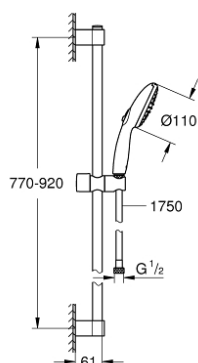

26 163 003 TEMPESTA 110 SHOWER RAIL SET 2 SPRAYS (RAIN, JET)

OPIS PROIZVODA

- Colour: chrome
- sastoji se od:
 - hand shower Tempesta 110 (26 161)
 - maximum flow rate (at 3 bar): 7.4 l/min
 - tuš šipka, 900 mm (27 524)
 - Relaxaflex crijeva 1750 mm 1/2" x 1/2" (28 154)
- GROHE EcoJoy tehnologija upotrebe manje količine vode i savršenog protoka
- GROHE SmartSwitch - easily rotate the dial to enjoy your preferred spray option
- GROHE DreamSpray savršen mlaz
- GROHE LongLife premaz
- Flexible Installation - 1 adjustable bracket for existing drill holes
- adjustable rail holder (turn and glide shower holder)
- GROHE SpeedClean sustav protiv kamenca
- Inner WaterGuide za duži životni vijek
- ShockProof silikonski prsten štiti od oštećenja prouzročenih padom tuša
- min. preporučeni tlak 1.0 bar
- prikladna za protočni bojler
- za profesionalce

26 163 003 TEMPESTA 110 SHOWER RAIL SET 2 SPRAYS (RAIN, JET)

REZERVNI DIJELOVI, studenoga 2021 – now

1: Držač tuš konzole (Br. narudžbe 48607000)

2: Klizač (Br. narudžbe 48609000)

3: Držač tuš konzole (Br. narudžbe 48608000)