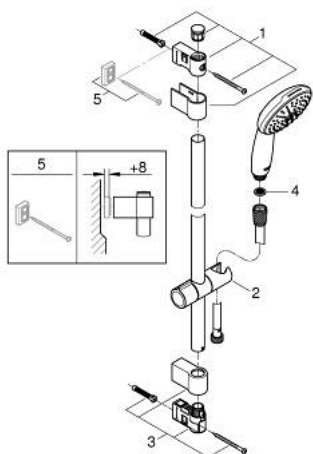

## 26 163 243 3 TEMPESTA 110 SHOWER RAIL SET 2 SPRAYS (RAIN, JET)

### REZERVNI DIJELOVI, veljače 2023 – now

1: Držač tuš konzole (Br. narudžbe 486072430)

2: Klizač (Br. narudžbe 486092430)

3: Držač tuš konzole (Br. narudžbe 486082430)

4: Filter za prljavštinu (Br. narudžbe 0700200M)