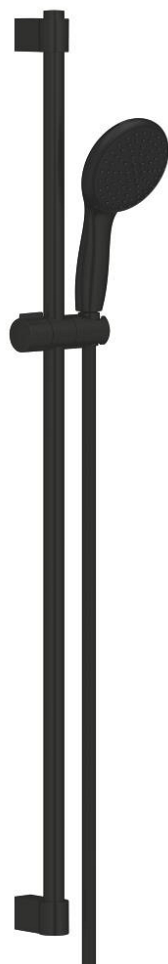

26 163 243 3 TEMPESTA 110 SHOWER RAIL SET 2 SPRAYS (RAIN, JET)

OPIS PROIZVODA

- Colour: matte black
- sastoji se od:
 - hand shower Tempesta 110 (26 161)
 - maximum flow rate (at 3 bar): 7.4 l/min
 - tuš šipka, 900 mm (27 524)
 - shower hose 1750 mm 1/2" x 1/2" (28 388)
- GROHE EcoJoy tehnologija upotrebe manje količine vode i savršenog protoka
- GROHE SmartSwitch - easily rotate the dial to enjoy your preferred spray option
- GROHE DreamSpray savršen mlaz
- Flexible Installation - 1 adjustable bracket for existing drill holes
- adjustable rail holder (turn and glide shower holder)
- GROHE SpeedClean sustav protiv kamenca
- Inner WaterGuide za duži životni vijek
- ShockProof silikonski prsten štiti od oštećenja prouzročениh padom tuša
- min. preporučeni tlak 1.0 bar
- prikladna za protočni bojler
- za profesionalce

26 163 243 3 TEMPESTA 110 SHOWER RAIL SET 2 SPRAYS (RAIN, JET)

REZERVNI DIJELOVI, veljače 2023 – now

1: Držač tuš konzole (Br. narudžbe 486072430)

2: Klizač (Br. narudžbe 486092430)

3: Držač tuš konzole (Br. narudžbe 486082430)

4: Filter za prljavštinu (Br. narudžbe 0700200M)

5: Pločica za poravnanje (Br. narudžbe 48543001)*

* Izborni dodaci