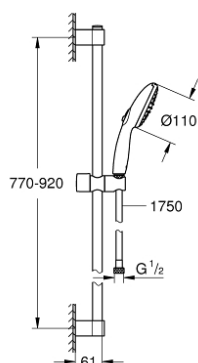

26 163 243 3 TEMPESTA 110 SHOWER RAIL SET 2 SPRAYS (RAIN, JET)

OPIS PROIZVODA

- Colour: matte black
- sastoji se od:
 - hand shower Tempesta 110 (26 161)
 - maximum flow rate (at 3 bar): 7.4 l/min
 - tuš šipka, 900 mm (27 524)
 - shower hose 1750 mm 1/2" x 1/2" (28 388)
- GROHE EcoJoy tehnologija upotrebe manje količine vode i savršenog protoka
- GROHE SmartSwitch - easily rotate the dial to enjoy your preferred spray option
- GROHE DreamSpray savršen mlaz
- Flexible Installation - 1 adjustable bracket for existing drill holes
- adjustable rail holder (turn and glide shower holder)
- GROHE SpeedClean sustav protiv kamenca
- Inner WaterGuide za duži životni vijek
- ShockProof silikonski prsten štiti od oštećenja prouzročениh padom tuša
- min. preporučeni tlak 1.0 bar
- prikladna za protočni bojler
- za profesionalce

26 163 243 3 TEMPESTA 110 SHOWER RAIL SET 2 SPRAYS (RAIN, JET)

REZERVNI DIJELOVI, veljače 2023 – now

1: Držač tuš konzole (Br. narudžbe 486072430)

2: Klizač (Br. narudžbe 486092430)

3: Držač tuš konzole (Br. narudžbe 486082430)