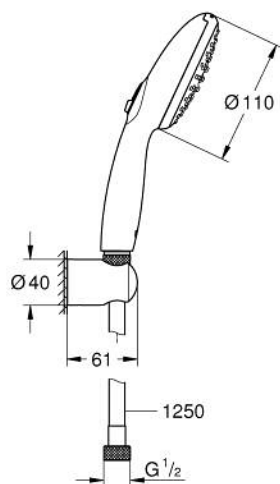

26 164 003 TEMPESTA 110 WALL HOLDER SET 2 SPRAYS (RAIN, JET)

OPIS PROIZVODA

- Colour: chrome
- sastoji se od:
 - hand shower Tempesta 110 (26 161)
 - maximum flow rate (at 3 bar): 7.4 l/min
 - wall shower holder Tempesta, non-adjustable (28 605)
 - Relaxaflex cijevo 1250 mm 1/2" x 1/2" (28 150)
- GROHE EcoJoy tehnologija upotrebe manje količine vode i savršenog protoka
- GROHE SmartSwitch - easily rotate the dial to enjoy your preferred spray option
- GROHE DreamSpray savršen mlaz
- GROHE LongLife premaz
- GROHE SpeedClean sustav protiv kamenca
- Inner WaterGuide za duži životni vijek
- ShockProof silikonski prsten štiti od oštećenja prouzročenih padom tuša
- min. preporučeni tlak 1.0 bar
- prikladna za protočni bojler
- za profesionalce

26 164 003 **TEMPESTA 110 WALL HOLDER SET 2 SPRAYS (RAIN, JET)**

REZERVNI DIJELOVI, studenoga 2021 – now

1: Filter za prljavštinu (Br. narudžbe 0700200M)