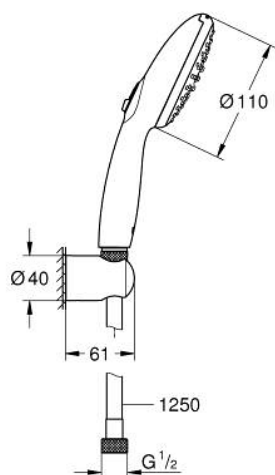

26 164 243 3 TEMPESTA 110 WALL HOLDER SET 2 SPRAYS (RAIN, JET)

OPIS PROIZVODA

- Colour: matte black
- sastoji se od:
 - hand shower Tempesta 110 (26 161)
 - maximum flow rate (at 3 bar): 7.4 l/min
 - wall shower holder Tempesta, non-adjustable (28 605)
 - shower hose 1250 mm 1/2" x 1/2" (28 362 KF1)
- GROHE EcoJoy tehnologija upotrebe manje količine vode i savršenog protoka
- GROHE SmartSwitch - easily rotate the dial to enjoy your preferred spray option
- GROHE DreamSpray savršen mlaz
- GROHE SpeedClean sustav protiv kamenca
- Inner WaterGuide za duži životni vijek
- ShockProof silikonski prsten štiti od oštećenja prouzročениh padom tuša
- min. preporučeni tlak 1.0 bar
- prikladna za protočni bojler
- za profesionalce

26 164 243 3 TEMPESTA 110 WALL HOLDER SET 2 SPRAYS (RAIN, JET)

REZERVNI DIJELOVI, veljače 2023 – now

1: Filter za prljavštinu (Br. narudžbe 0700200M)