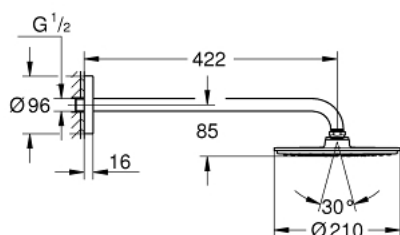

## 26 171 000 RAINSHOWER COSMOPOLITAN 210 SET TUŠ RUŽA 422 MM, 1 MLAZ

### OPIS PROIZVODA

- Colour: chrome
- sastoji se od:
  - Rainshower Cosmopolitan 210 metal head shower, spray plate chrome (28 368 000)
  - vrsta mlaza: Rain
  - maximum flow rate (at 3 bar): 16.5 l/min
  - Rainshower shower arm 422 mm, escutcheon chrome (26 146)
- GROHE DreamSpray savršen mlaz
- GROHE LongLife premaz
- GROHE SpeedClean sustav protiv kamenca
- prikladna za protočni bojler
- pokretanje pri 0.5 bara tlak protoka

26 171 000 **RAINSHOWER COSMOPOLITAN 210 SET TUŠ RUŽA 422 MM, 1 MLAZ**

**REZERVNI DIJELOVI**, rujna 2013 – now

1: Set sa rezervnim dijelovima (Br. narudžbe 45933000)