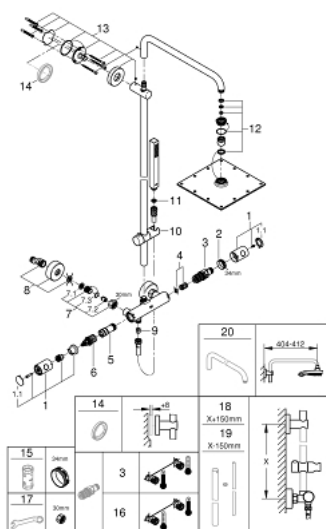

26 187 000 EUPHORIA SYSTEM 230 TUŠ SUSTAV S TERMOSTATOM, ZIDNA UGRADNJA

REZERVNI DIJELOVI, srpnja 2017 – now

- 1: Metalna ručica 1/2" (Br. narudžbe 47984000)
- 1.1: Pokrovna kapa (Br. narudžbe 6458500M)
- 2: Prsten za učvršćivanje (Br. narudžbe 47743000)
- 3: Termostatska kompaktna kartuša 1/2" (Br. narudžbe 47439000)
- 4: Četkica (Br. narudžbe 47398000)
- 5: Protok vode (Br. narudžbe 47751000)
- 6: Aquadimmer (Br. narudžbe 12433000)
- 7: Nepovratni ventil (Br. narudžbe 47189000)
- 7.1: Filter za prijavštinu (Br. narudžbe 0726400M)
- 7.2: Nepovratni ventil (Br. narudžbe 08565000)
- 7.3: O-brtva $\varnothing 17 \times \varnothing 2$ (Br. narudžbe 0305500M)
- 8: S-priključak (Br. narudžbe 12662000)
- 9: Nepovratni ventil (Br. narudžbe 08565000)
- 10: Klizač (Br. narudžbe 12140000)
- 11: Filter za prijavštinu (Br. narudžbe 0700200M)
- 12: Set sa rezervnim dijelovima (Br. narudžbe 48471000)
- 13: Držač tuš konzole (Br. narudžbe 48279000)
- 14: Pločica za poravnanje (Br. narudžbe 27180000)*
- 15: Ključ (Br. narudžbe 19332000)*
- 16: GROHE TurboStat kartuša 1/2" (Br. narudžbe 47175000)*
- 17: Specijalni ključ (Br. narudžbe 19377000)*
- 18: Retrofit cijev za tuš sustav (Br. narudžbe 48053000)*
- 19: Retrofit cijev za tuš sustav (Br. narudžbe 48054000)*
- 20: Tuš ručica za tuš sustave (Br. narudžbe 14047000)*