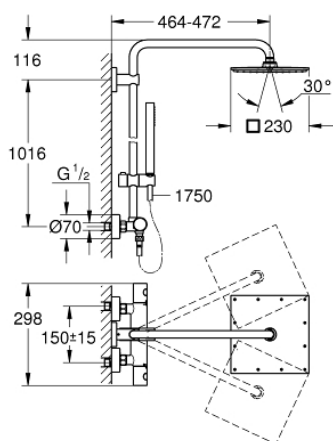

26 187 000 EUPHORIA SYSTEM 230 TUŠ SUSTAV S TERMOSTATOM, ZIDNA UGRADNJA

OPIS PROIZVODA

- Colour: chrome
- sastoji se od:
  - zakretljive 450 mm tuš ručice za tuš ružu
  - nadžbuknog termostata s Aquadimmer funkcijom
  - omogućuje promjenu između:
    - nadglavni tuš 230 (27 479 000)
  - materijal: metal
  - vrsta mlaza: Rain
  - maximum flow rate (at 3 bar): 11.5 l/min
  - s kuglastim zglobovima
  - rotacijski kut $\pm 15^\circ$
  - ručnog tuša Euphoria Cube Stick (27 698 000)
  - maximum flow rate (at 3 bar): 12.5 l/min
  - podesiv po visini uz pomoć klizača (12 140 000)
  - Silverflex crijevo za tuš 1750 mm 1/2" x 1/2" (28 388)
  - maximum flow rate system (at 3 bar): 12.5 l/min
  - GROHE TurboStat kompaktna kartuša s termo elementom premazanom voskom
  - GROHE SafeStop na 38°C
  - GROHE SafeStop Plus uključen opcionalan limitator temperature na 43°C
  - GROHE DreamSpray savršen mlaz
  - GROHE LongLife premaz
  - GROHE SpeedClean sustav protiv kamenca
  - Inner WaterGuide za duži životni vijek
  - TwistStop za zaštitu crijeva od zavrtanja
  - GROHE MetalGrip ergonomska metalna ručica
  - prikladno za protočne bojlere od 18 kW/h
  - min. brzina protoka 5 l/min.
  - opcionalna nadogradnja: GROHE EasyReach polica (26 362)