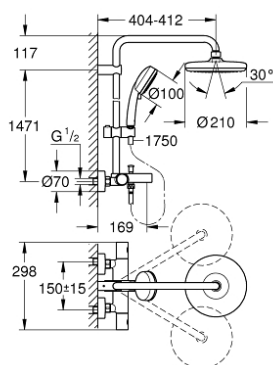

### OPIS PROIZVODA

- Colour: chrome
- sastoji se od:
  - držača tuš ruže 390 mm, horizontalno zakretan 45°
  - Grohtherm 1000 Cosmopolitan termostatska miješalica s Aquadimmer funkcijom
  - omogućuje promjenu između:
    - tuš ruže Tempesta 210 (26 408)
    - vrsta mlaza: Rain
    - s kuglastim zglobovima
    - rotacijski kut  $\pm 15^\circ$
    - izljev za kadu
    - zasebni prebacivač za ručni tuš
    - ručni tuš Tempesta Cosmopolitan 100 (27 571 001)
    - 2 vrste mlaza: Rain, Jet
    - podesiv po visini uz pomoć klizača
    - Rotaflex TwistStop crijevo za tuš 1750 mm 1/2" x 1/2" (28 410)
    - GROHE TurboStat kompaktna kartuša s termo elementom premazanom voskom
    - GROHE SafeStop na 38°C
    - GROHE SafeStop Plus uključen opcionalan limitator temperature na 43°C
    - GROHE DreamSpray savršen mlaz
    - GROHE LongLife premaz
    - GROHE SpeedClean sustav protiv kamenca
    - Inner WaterGuide za duži životni vijek
    - TwistStop za zaštitu crijeva od zavrtnja
    - prikladno za protočne bojlere od 18 kW/h
    - minimalna brzina protok vode 7 l/min