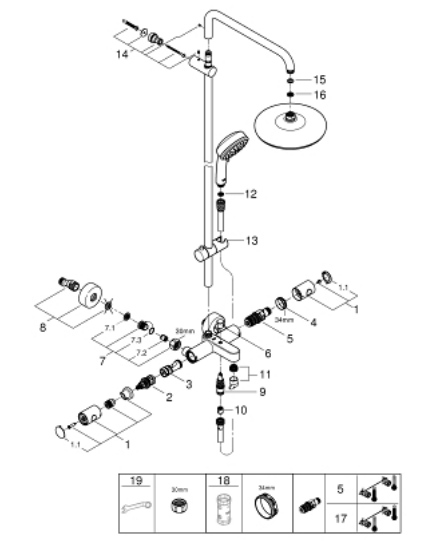

26 223 001 TEMPESTA COSMOPOLITAN SYSTEM 210 TUŠ SISTEM SA TERMOSTATOM ZA KADU, ZIDNA UGRADNJA

REZERVNI DIJELOVI, travnja 2018 – now

- 1: Metalna ručica 1/2" (Br. narudžbe 47984000)
- 1.1: Pokrovna kapa (Br. narudžbe 6458500M)
- 2: Aquadimmer (Br. narudžbe 47364000)
- 3: Protok vode (Br. narudžbe 47887000)
- 4: Prsten za učvršćivanje (Br. narudžbe 47743000)
- 5: Termostatska kompaktna kartuša 1/2" (Br. narudžbe 47439000)
- 6: Ručica za prebacivanje (Br. narudžbe 65648000)
- 7: Nepovratni ventil (Br. narudžbe 47189000)
- 7.1: Filter za prljavštinu (Br. narudžbe 0726400M)
- 7.2: Nepovratni ventil (Br. narudžbe 08565000)
- 7.3: O-brtva $\varnothing 17 \times \varnothing 2$ (Br. narudžbe 0305500M)
- 8: S-priključak (Br. narudžbe 12662000)
- 9: Prebacivač (Br. narudžbe 65655000)
- 10: Nepovratni ventil (Br. narudžbe 08565000)
- 11: Perlator (Br. narudžbe 13926000)
- 12: Filter za prljavštinu (Br. narudžbe 0700200M)
- 13: Klizač (Br. narudžbe 12140000)
- 14: Držač tuš konzole (Br. narudžbe 48423000)
- 15: Btrva od vlakana $\varnothing 18,5 \times \varnothing 12 \times 2$ (Br. narudžbe 0138900M)
- 16: Filter za prljavštinu (Br. narudžbe 48007000)
- 17: GROHE TurboStat kartuša 1/2" (Br. narudžbe 47175000)*
- 18: Ključ (Br. narudžbe 19332000)*
- 19: Specijalni ključ (Br. narudžbe 19377000)*

* Izborni dodaci