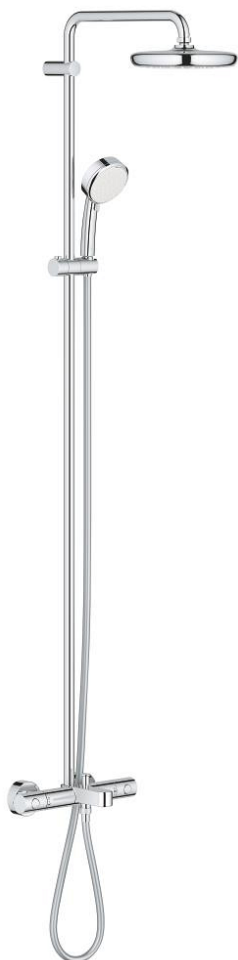

## 26 223 001 TEMPESTA COSMOPOLITAN SYSTEM 210 TUŠ SISTEM SA TERMOSTATOM ZA KADU, ZIDNA UGRADNJA

### OPIS PROIZVODA

- Colour: chrome
- sastoji se od:
  - držača tuš ruže 390 mm, horizontalno zakretan 45°
  - Grohtherm 1000 Cosmopolitan termostatska miješalica s Aquadimmer funkcijom
  - omogućuje promjenu između:
    - tuš ruže Tempesta 210 (26 408)
    - vrsta mlaza: Rain
    - s kuglastim zglobovima
    - rotacijski kut  $\pm 15^\circ$
    - izljev za kadu
    - zasebni prebacivač za ručni tuš
    - ručni tuš Tempesta Cosmopolitan 100 (27 571 001)
    - 2 vrste mlaza: Rain, Jet
    - podesiv po visini uz pomoć klizača
    - Rotaflex TwistStop crijevo za tuš 1750 mm 1/2" x 1/2" (28 410)
    - GROHE TurboStat kompaktna kartuša s termo elementom premazanom voskom
    - GROHE SafeStop na 38°C
    - GROHE SafeStop Plus uključen opcionalan limitator temperature na 43°C
    - GROHE DreamSpray savršen mlaz
    - GROHE LongLife premaz
    - GROHE SpeedClean sustav protiv kamenca
    - Inner WaterGuide za duži životni vijek
    - TwistStop za zaštitu crijeva od zavrtnja
    - prikladno za protočne bojlere od 18 kW/h
    - minimalna brzina protok vode 7 l/min