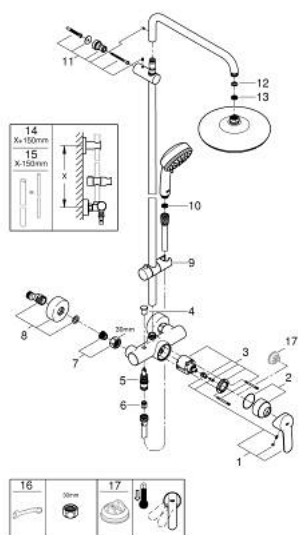

26 224 001 TEMPESTA COSMOPOLITAN SYSTEM 210 TUŠ SUSTAV S JEDNORUČNOM MIJEŠALICOM, ZIDNA UGRADNJA

REZERVNI DIJELOVI, travnja 2018 – now

- 1: Ručica (Br. narudžbe 46726000)
- 2: Kapica (Br. narudžbe 46025000)
- 3: Kartuša (Br. narudžbe 46048000)
- 4: Ručica za prebacivanje (Br. narudžbe 65648000)
- 5: Prebacivač (Br. narudžbe 65655000)
- 6: Nepovratni ventil (Br. narudžbe 08565000)
- 7: Spoj za vijke 1/2" (Br. narudžbe 45044000)
- 8: S-priključak (Br. narudžbe 12662000)
- 9: Klizač (Br. narudžbe 12140000)
- 10: Filter za prljavštinu (Br. narudžbe 0700200M)
- 11: Držač tuš konzole (Br. narudžbe 48423000)
- 12: Btrva od vlakana Ø18,5 x Ø12 x 2 (Br. narudžbe 0138900M)
- 13: Filter za prljavštinu (Br. narudžbe 48007000)
- 14: Retrofit cijev za tuš sustav (Br. narudžbe 48053000)*
- 15: Retrofit cijev za tuš sustav (Br. narudžbe 48054000)*
- 16: Specijalni ključ (Br. narudžbe 19377000)*
- 17: Limitator temperature (Br. narudžbe 46375000)*