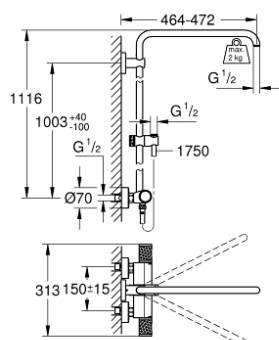

### OPIS PROIZVODA

- Colour: chrome
- sastoji se od:
  - zakretljive 450 mm tuš ručice za tuš ružu
  - nadžbuknog termostata s Aquadimmer funkcijom
  - klizni element
  - Silverflex crijevo za tuš 1750 mm 1/2" x 1/2" (28 388)
  - maximum flow rate (at 3 bar): 25 l/min
  - GROHE TurboStat kompaktna kartuša s termo elementom premazanim voskom
  - GROHE SafeStop na 38°C
  - GROHE SafeStop Plus uključen opcionalan limitator temperature na 43°C
  - GROHE CoolTouch bez rizika od opekline
  - GROHE ProGrip sa naboranom strukturom
  - GROHE LongLife premaz
- Flexible Installation - 1 adjustable bracket for existing drill holes
- Inner WaterGuide za duži životni vijek
- TwistStop za zaštitu crijeva od zavrtnja
- prikladno za protočne bojlere od 18 kW/h
- min. brzina protoka 5 l/min.
- opcionalna nadogradnja: GROHE EasyReach polica(26 362)
- za profesionalce