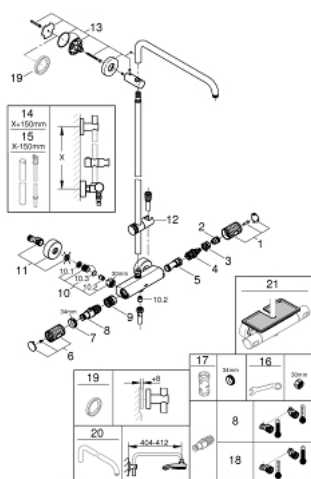

26 241 001 EUPHORIA SYSTEM TUŠ SUSTAV S TERMOSTATSKOM MIJEŠALICOM, ZIDNA UGRADNJA

REZERVNI DIJELOVI, siječnja 2020 – now

- 1: Ručica ventila (Br. narudžbe 49162000)
- 2: Sigurnosna brtva (Br. narudžbe 47986000)
- 3: Sigurnosna brtva (Br. narudžbe 47965000)
- 4: Aquadimmer (Br. narudžbe 47364000)
- 5: Protok vode (Br. narudžbe 47887000)
- 6: Ručica ventila (Br. narudžbe 49160000)
- 7: Prsten za učvršćivanje (Br. narudžbe 47743000)
- 8: Termostatska kompaktna kartuša 1/2" (Br. narudžbe 47439000)
- 9: Spoj (Br. narudžbe 47975000)
- 10: Nepovratni ventil (Br. narudžbe 47189000)
- 10.1: Filter za prljavštinu (Br. narudžbe 0726400M)
- 10.2: Nepovratni ventil (Br. narudžbe 08565000)
- 10.3: O-brtva $\varnothing 17 \times \varnothing 2$ (Br. narudžbe 0305500M)
- 11: S-priključak (Br. narudžbe 12662000)
- 12: Klizač (Br. narudžbe 48424000)
- 13: Držač tuš konzole (Br. narudžbe 48279000)
- 14: Retrofit cijev za tuš sustav (Br. narudžbe 48514000)*
- 15: Retrofit cijev za tuš sustav (Br. narudžbe 48515000)*
- 16: Specijalni ključ (Br. narudžbe 19377000)*
- 17: Ključ (Br. narudžbe 19332000)*
- 18: GROHE TurboStat kartuša 1/2" (Br. narudžbe 47175000)*
- 19: Pločica za poravnanje (Br. narudžbe 27180000)*
- 20: Tuš ručica za tuš sustave (Br. narudžbe 14047000)*
- 21: GROHE EasyReach polica (Br. narudžbe 26362LN1)*

* Izborni dodaci