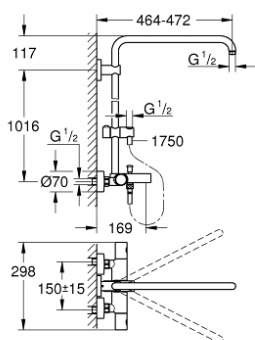

### OPIS PROIZVODA

- Colour: chrome
- s kratkom tuš konzolom za ugradnju u tuševe
- sastoji se od:
  - zakretljive 450 mm tuš ručice za tuš ružu
  - nadžbuknog termostata s Aquadimmer funkcijom
  - maximum flow rate (at 3 bar): 26 l/min
  - zasebni prebacivač za ručni tuš
  - klizni element
- Silverflex crijevo za tuš 1750 mm 1/2" x 1/2" (28 388)
- udaljenost između termostata i gornjeg držača: 1016 mm
- maximum flow rate system (at 3 bar): 26 l/min (without bath inlet)
- GROHE TurboStat kompaktna kartuša s termo elementom premazanim voskom
- GROHE SafeStop na 38°C
- GROHE SafeStop Plus uključen opcionalan limitator temperature na 43°C
- GROHE LongLife premaz
- Inner WaterGuide za duži životni vijek
- TwistStop za zaštitu crijeva od zavrtnja
- prikladno za protočne bojlere od 18 kW/h
- min. brzina protoka 5 l/min.

### REZERVNI DIJELOVI, srpnja 2017 – ožujka 2021

- 1: Metalna ručica 1/2" (Br. narudžbe 47984000)
- 1.1: Pokrovna kapa (Br. narudžbe 6458500M)
- 2: Aquadimmer (Br. narudžbe 47364000)
- 3: Protok vode (Br. narudžbe 47887000)
- 4: Prsten za učvršćivanje (Br. narudžbe 47743000)
- 5: Termostatska kompaktna kartuša 1/2" (Br. narudžbe 47439000)
- 6: Ručica za prebacivanje (Br. narudžbe 65648000)
- 7: Nepovratni ventil (Br. narudžbe 47189000)
- 7.1: Filter za prljavštinu (Br. narudžbe 0726400M)
- 7.2: Nepovratni ventil (Br. narudžbe 08565000)
- 7.3: O-brtva  $\varnothing 17 \times \varnothing 2$  (Br. narudžbe 0305500M)
- 8: S-priključak (Br. narudžbe 12662000)
- 9: Prebacivač (Br. narudžbe 65655000)
- 10: Nepovratni ventil (Br. narudžbe 08565000)
- 11: Perlator (Br. narudžbe 13926000)
- 12: Klizač (Br. narudžbe 12140000)
- 13: Držač tuš konzole (Br. narudžbe 48279000)
- 14: GROHE TurboStat kartuša 1/2" (Br. narudžbe 47175000)\*
- 15: Ključ (Br. narudžbe 19332000)\*
- 16: Pločica za poravnanje (Br. narudžbe 27180000)\*
- 17: Specijalni ključ (Br. narudžbe 19377000)\*
- 18: Tuš ručica za tuš sustave (Br. narudžbe 14047000)\*