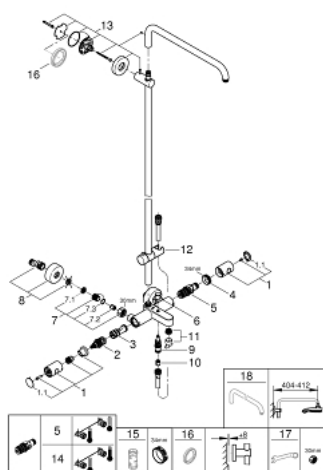

### OPIS PROIZVODA

- Colour: chrome
- s kratkom tuš konzolom za ugradnju u tuševe
- sastoji se od:
  - zakretljive 450 mm tuš ručice za tuš ružu
  - nadžbuknog termostata s Aquadimmer funkcijom
  - maximum flow rate (at 3 bar): 26 l/min
  - zasebni prebacivač za ručni tuš
  - klizni element
- Silverflex crijevo za tuš 1750 mm 1/2" x 1/2" (28 388)
- udaljenost između termostata i gornjeg držača: 1016 mm
- maximum flow rate system (at 3 bar): 26 l/min (without bath inlet)
- GROHE TurboStat kompaktna kartuša s termo elementom premazanim voskom
- GROHE SafeStop na 38°C
- GROHE SafeStop Plus uključen opcionalan limitator temperature na 43°C
- GROHE LongLife premaz
- Inner WaterGuide za duži životni vijek
- TwistStop za zaštitu crijeva od zavrtnja
- prikladno za protočne bojlere od 18 kW/h
- min. brzina protoka 5 l/min.

### REZERVNI DIJELOVI, srpnja 2017 – ožujka 2021

- 1: Metalna ručica 1/2" (Br. narudžbe 47984000)
- 1.1: Pokrovna kapa (Br. narudžbe 6458500M)
- 2: Aquadimmer (Br. narudžbe 47364000)
- 3: Protok vode (Br. narudžbe 47887000)
- 4: Prsten za učvršćivanje (Br. narudžbe 47743000)
- 5: Termostatska kompaktna kartuša 1/2" (Br. narudžbe 47439000)
- 6: Ručica za prebacivanje (Br. narudžbe 65648000)
- 7: Nepovratni ventil (Br. narudžbe 47189000)
- 7.1: Filter za prljavštinu (Br. narudžbe 0726400M)
- 7.2: Nepovratni ventil (Br. narudžbe 08565000)
- 7.3: O-brtva  $\varnothing 17 \times \varnothing 2$  (Br. narudžbe 0305500M)
- 8: S-priključak (Br. narudžbe 12662000)
- 9: Prebacivač (Br. narudžbe 65655000)
- 10: Nepovratni ventil (Br. narudžbe 08565000)
- 11: Perlator (Br. narudžbe 13926000)
- 12: Klizač (Br. narudžbe 12140000)
- 13: Držač tuš konzole (Br. narudžbe 48279000)
- 14: GROHE TurboStat kartuša 1/2" (Br. narudžbe 47175000)\*
- 15: Ključ (Br. narudžbe 19332000)\*
- 16: Pločica za poravnanje (Br. narudžbe 27180000)\*
- 17: Specijalni ključ (Br. narudžbe 19377000)\*
- 18: Tuš ručica za tuš sustave (Br. narudžbe 14047000)\*