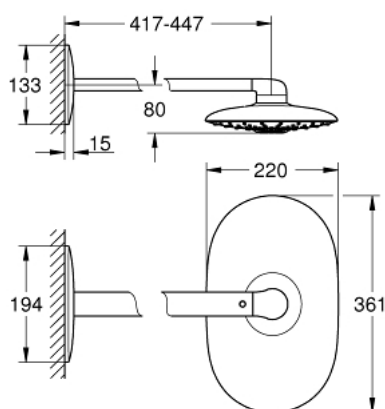

## 26 254 000 RAINSHOWER DUO 360 SET GLAVNI TUŠ 450 MM, 2 MLAZA

### OPIS PROIZVODA

- Colour: chrome
- sastoji se od:
  - head shower Rainshower Duo 360, spray plate chrome
  - vrste mlaza: GROHE PureRain/GROHE Rain O<sup>2</sup> mlaz\* i TrioMassage
  - maximum flow rate (at 3 bar): 40 l/min
  - 450 mm tuš ručice za tuš ružu
  - GROHE DreamSpray savršen mlaz
  - GROHE LongLife premaz
  - GROHE SpeedClean sustav protiv kamenca
  - Inner WaterGuide za duži životni vijek
- potreban priključni set 26 264 – naručuje se zasebno
- \* treba odlučiti pri prvoj instalaciji; tvornička postavka: GROHE PureRain

26 254 000 **RAINSHOWER DUO 360 SET GLAVNI TUŠ 450 MM,2 MLAZA**

**REZERVNI DIJELOVI**, srpnja 2014 – now

1: Mlazovi na raspršivanje (Br. narudžbe 48348000)