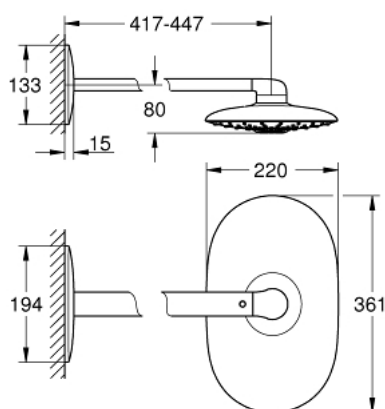

26 254 LS0 RAINSHOWER DUO 360 SET GLAVNI TUŠ 450 MM, 2 MLAZA

OPIS PROIZVODA

- Colour: moon white
- sastoji se od:
 - head shower Rainshower Duo 360, spray plate white
 - vrste mlaza: GROHE PureRain/GROHE Rain O² mlaz* i TrioMassage
- maximum flow rate (at 3 bar): 40 l/min
- 450 mm tuš ručice za tuš ružu
- GROHE DreamSpray savršen mlaz
- GROHE LongLife premaz
- GROHE SpeedClean sustav protiv kamenca
- Inner WaterGuide za duži životni vijek
- potreban priključni set 26 264 – naručuje se zasebno
- * treba odlučiti pri prvoj instalaciji; tvornička postavka: GROHE PureRain
- GROHE LongLife premaz