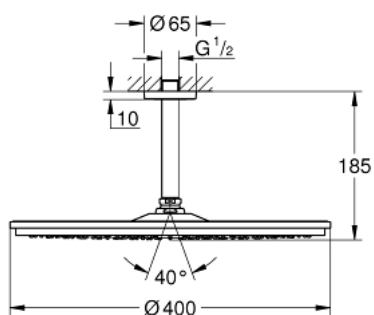

## 26 256 000 RAINSHOWER COSMOPOLITAN 400 STROPNI TUŠ SET 142 MM, 1 MLAZ

### OPIS PROIZVODA

- Colour: chrome
- sastoji se od:
  - nadglavni tuš Rainshower Cosmopolitan 400 (28 778)
  - vrsta mlaza: Rain
  - maximum flow rate (at 3 bar): 7.5 l/min
  - Rainshower shower arm ceiling 142 mm (28 724)
  - GROHE DreamSpray savršen mlaz
  - GROHE LongLife premaz
  - GROHE SpeedClean sustav protiv kamenca
  - prikladna za protočni bojler

26 256 000 **RAINSHOWER COSMOPOLITAN 400 STROPNI TUŠ SET 142 MM, 1 MLAZ**

**REZERVNI DIJELOVI**, kolovoza 2015 – now

1: Set sa rezervnim dijelovima (Br. narudžbe 45933000)

2: Rozeta (Br. narudžbe 11741000)