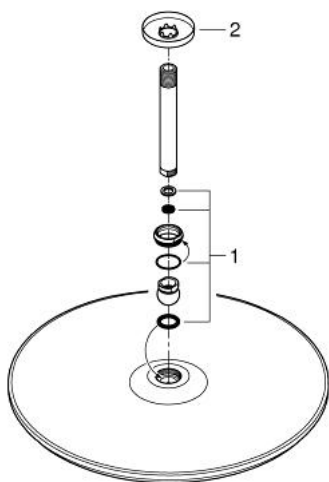

## 26 256 000 RAINSHOWER COSMOPOLITAN 400 STROPNI TUŠ SET 142 MM, 1 MLAZ

### OPIS PROIZVODA

- Colour: chrome
- sastoji se od:
  - nadglavni tuš Rainshower Cosmopolitan 400 (28 778)
  - vrsta mlaza: Rain
  - maximum flow rate (at 3 bar): 7.5 l/min
  - Rainshower shower arm ceiling 142 mm (28 724)
  - GROHE DreamSpray savršen mlaz
  - GROHE LongLife premaz
  - GROHE SpeedClean sustav protiv kamenca
  - prikladna za protočni bojler

26 256 000 **RAINSHOWER COSMOPOLITAN 400 STROPNI TUŠ SET 142 MM, 1 MLAZ**

**REZERVNI DIJELOVI**, kolovoza 2015 – now

1: Set sa rezervnim dijelovima (Br. narudžbe 45933000)

2: Rozeta (Br. narudžbe 11741000)