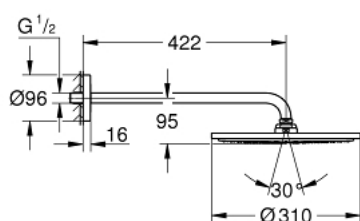

26 257 000 RAINSHOWER 310 SET TUŠ RUŽA 422 MM, 1 MLAZ

OPIS PROIZVODA

- Colour: chrome
- sastoji se od:
 - Rainshower Cosmopolitan 310 nadglavni tuš (27 477 000)
 - vrsta mlaza: Rain
 - maximum flow rate (at 3 bar): 12.5 l/min
 - držač tuša 450 mm (26 146 000)
- GROHE DreamSpray savršen mlaz
- GROHE LongLife premaz
- GROHE SpeedClean sustav protiv kamenca
- prikladna za protočni bojler

26 257 000 **RAINSHOWER 310 SET TUŠ RUŽA 422 MM, 1 MLAZ**

REZERVNI DIJELOVI, kolovoza 2014 – now

1: Set sa rezervnim dijelovima (Br. narudžbe 45933000)