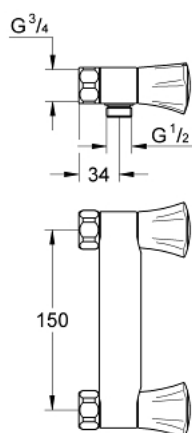

26 308 001 **COSTA L MIJEŠALICA ZA TUŠ 1/2"**

OPIS PROIZVODA

- Colour: chrome
- zidna ugradnja
- metalne ručke
- izolirano
- može se pričvrstiti vijkom
- GROHE Long-Life kartuša
- spojnica za tuš 1/2"
- bez spojnica
- GROHE LongLife premaz

26 308 001 COSTA L MIJEŠALICA ZA TUŠ 1/2"

REZERVNI DIJELOVI, lipnja 2007 – now

- 1: Ručica (Br. narudžbe 45994000)
- 1.1: Umetak na kopčanje (Br. narudžbe 0538600M)
- 2: Glava 1/2" (Br. narudžbe 07146000)
- 2.1: O-brtva $\varnothing 6 \times \varnothing 2$ (Br. narudžbe 0128300M)
- 2.2: O-brtva $\varnothing 18,2 \times \varnothing 1,7$ (Br. narudžbe 0392400M)
- 2.3: Brtva (Br. narudžbe 0529100M)
- 3: Spoj za vijke 1/2" (Br. narudžbe 45044000)
- 4: Brtva (Br. narudžbe 0138600M)
- 5: Nepovratni ventil (Br. narudžbe 08565000)
- 6: Screw for Costa/Avina products (Br. narudžbe 48013000)*
- 7: Specijalni ključ (Br. narudžbe 19377000)*