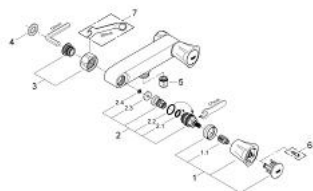

26 308 001 **COSTA L MIJEŠALICA ZA TUŠ 1/2"**

OPIS PROIZVODA

- Colour: chrome
- zidna ugradnja
- metalne ručke
- izolirano
- može se pričvrstiti vijkom
- GROHE Long-Life kartuša
- spojnica za tuš 1/2"
- bez spojnica
- GROHE LongLife premaz

26 308 001 COSTA L MIJEŠALICA ZA TUŠ 1/2"

REZERVNI DIJELOVI, lipnja 2007 – now

- 1: Ručica (Br. narudžbe 45994000)
- 1.1: Umetak na kopčanje (Br. narudžbe 0538600M)
- 2: Glava 1/2" (Br. narudžbe 07146000)
- 2.1: O-brtva $\varnothing 6 \times \varnothing 2$ (Br. narudžbe 0128300M)
- 2.2: O-brtva $\varnothing 18,2 \times \varnothing 1,7$ (Br. narudžbe 0392400M)
- 2.3: Brtva (Br. narudžbe 0529100M)
- 3: Spoj za vijke 1/2" (Br. narudžbe 45044000)
- 4: Brtva (Br. narudžbe 0138600M)
- 5: Nepovratni ventil (Br. narudžbe 08565000)
- 6: Screw for Costa/Avina products (Br. narudžbe 48013000)*
- 7: Specijalni ključ (Br. narudžbe 19377000)*