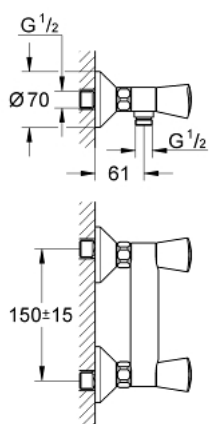

26 317 001 **COSTA S MIJEŠALICA ZA TUŠ 1/2"**

OPIS PROIZVODA

- Colour: chrome
- zidna ugradnja
- metalne ručke
- izolirano
- može se pričvrstiti vijkom
- Carbodur kartuša
- spojnica za tuš 1/2"
- S-spojnice
- GROHE LongLife premaz

26 317 001 **COSTA S MIJEŠALICA ZA TUŠ 1/2"**

REZERVNI DIJELOVI, lipnja 2007 – now

- 1: Ručica (Br. narudžbe 45995000)
- 1.1: Umetak na kopčanje (Br. narudžbe 0538600M)
- 2: Keramička kartuša, 1/2" (Br. narudžbe 45346000)
- 2.1: O-brtva Ø18,2 x Ø1,7 (Br. narudžbe 0392400M)
- 3: Spoj za vijke 1/2" (Br. narudžbe 45044000)
- 4: S-priključak (Br. narudžbe 12075000)
- 4.1: Brtva (Br. narudžbe 0138600M)
- 4.2: Rozeta (Br. narudžbe 0221000M)
- 5: Nepovratni ventil (Br. narudžbe 08565000)
- 6: Produljenje 3/4", 20 mm (Br. narudžbe 0713000M)*
- 7: Screw for Costa/Avina products (Br. narudžbe 48013000)*