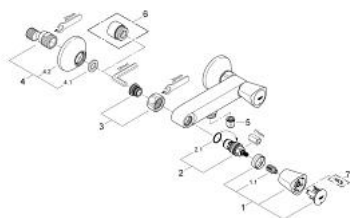

26 317 001 **COSTA S MIJEŠALICA ZA TUŠ 1/2"**

OPIS PROIZVODA

- Colour: chrome
- zidna ugradnja
- metalne ručke
- izolirano
- može se pričvrstiti vijkom
- Carbodur kartuša
- spojnica za tuš 1/2"
- S-spojnice
- GROHE LongLife premaz

26 317 001 **COSTA S MIJEŠALICA ZA TUŠ 1/2"**

REZERVNI DIJELOVI, lipnja 2007 – now

- 1: Ručica (Br. narudžbe 45995000)
- 1.1: Umetak na kopčanje (Br. narudžbe 0538600M)
- 2: Keramička kartuša, 1/2" (Br. narudžbe 45346000)
- 2.1: O-brtva Ø18,2 x Ø1,7 (Br. narudžbe 0392400M)
- 3: Spoj za vijke 1/2" (Br. narudžbe 45044000)
- 4: S-priključak (Br. narudžbe 12075000)
- 4.1: Brtva (Br. narudžbe 0138600M)
- 4.2: Rozeta (Br. narudžbe 0221000M)
- 5: Nepovratni ventil (Br. narudžbe 08565000)
- 6: Produljenje 3/4", 20 mm (Br. narudžbe 0713000M)*
- 7: Screw for Costa/Avina products (Br. narudžbe 48013000)*