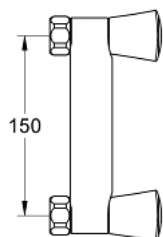

26 318 001 **COSTA S MIJEŠALICA ZA TUŠ 1/2"**

OPIS PROIZVODA

- Colour: chrome
- zidna ugradnja
- metalne ručke
- izolirano
- može se pričvrstiti vijkom
- Carbodur kartuša
- spojnica za tuš 1/2"
- bez spojnica
- GROHE LongLife premaz

26 318 001 COSTA S MIJEŠALICA ZA TUŠ 1/2"

REZERVNI DIJELOVI, lipnja 2007 – now

- 1: Ručica (Br. narudžbe 45995000)
- 1.1: Umetak na kopčanje (Br. narudžbe 0538600M)
- 2: Keramička kartuša, 1/2" (Br. narudžbe 45346000)
- 2.1: O-brtva Ø18,2 x Ø1,7 (Br. narudžbe 0392400M)
- 3: Spoj za vijke 1/2" (Br. narudžbe 45044000)
- 4: Brtva (Br. narudžbe 0138600M)
- 5: Nepovratni ventil (Br. narudžbe 08565000)
- 6: Screw for Costa/Avina products (Br. narudžbe 48013000)*