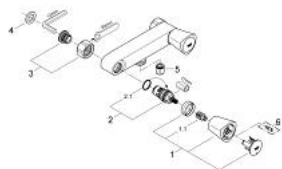

26 318 001 **COSTA S MIJEŠALICA ZA TUŠ 1/2"**

OPIS PROIZVODA

- Colour: chrome
- zidna ugradnja
- metalne ručke
- izolirano
- može se pričvrstiti vijkom
- Carbodur kartuša
- spojnica za tuš 1/2"
- bez spojnica
- GROHE LongLife premaz

26 318 001 COSTA S MIJEŠALICA ZA TUŠ 1/2"

REZERVNI DIJELOVI, lipnja 2007 – now

- 1: Ručica (Br. narudžbe 45995000)
- 1.1: Umetak na kopčanje (Br. narudžbe 0538600M)
- 2: Keramička kartuša, 1/2" (Br. narudžbe 45346000)
- 2.1: O-brtva Ø18,2 x Ø1,7 (Br. narudžbe 0392400M)
- 3: Spoj za vijke 1/2" (Br. narudžbe 45044000)
- 4: Brtva (Br. narudžbe 0138600M)
- 5: Nepovratni ventil (Br. narudžbe 08565000)
- 6: Screw for Costa/Avina products (Br. narudžbe 48013000)*