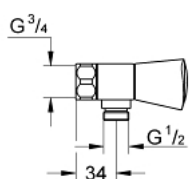

26 318 001 **COSTA S MIJEŠALICA ZA TUŠ 1/2"**

OPIS PROIZVODA

- Colour: chrome
- zidna ugradnja
- metalne ručke
- izolirano
- može se pričvrstiti vijkom
- Carbodur kartuša
- spojnica za tuš 1/2"
- bez spojnica
- GROHE LongLife premaz

26 318 001 COSTA S MIJEŠALICA ZA TUŠ 1/2"

REZERVNI DIJELOVI, lipnja 2007 – now

- 1: Ručica (Br. narudžbe 45995000)
- 1.1: Umetak na kopčanje (Br. narudžbe 0538600M)
- 2: Keramička kartuša, 1/2" (Br. narudžbe 45346000)
- 2.1: O-brtva Ø18,2 x Ø1,7 (Br. narudžbe 0392400M)
- 3: Spoj za vijke 1/2" (Br. narudžbe 45044000)
- 4: Brtva (Br. narudžbe 0138600M)
- 5: Nepovratni ventil (Br. narudžbe 08565000)
- 6: Screw for Costa/Avina products (Br. narudžbe 48013000)*