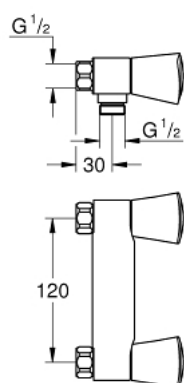

26 319 001 **COSTA S MIJEŠALICA ZA TUŠ 3/8"**

OPIS PROIZVODA

- Colour: chrome
- zidna ugradnja
- metalne ručke
- izolirano
- može se pričvrstiti vijkom
- Carbodur kartuša
- spojnica za tuš 1/2"
- bez spojnica
- udaljenost od središta 120 mm
- GROHE LongLife premaz

26 319 001 COSTA S MIJEŠALICA ZA TUŠ 3/8"

REZERVNI DIJELOVI, listopada 2017 – now

- 1: Ručica (Br. narudžbe 45995000)
- 1.1: Umetak na kopčanje (Br. narudžbe 0538600M)
- 2: Keramički vrh kartuše (Br. narudžbe 45142000)
- 2.1: O-brtva Ø18,2 x Ø1,7 (Br. narudžbe 0392400M)
- 3: Btrva od vlakana Ø18,5 x Ø12 x 2 (Br. narudžbe 0138900M)
- 4: Nepovratni ventil (Br. narudžbe 08565000)
- 5: Screw for Costa/Avina products (Br. narudžbe 48013000)*