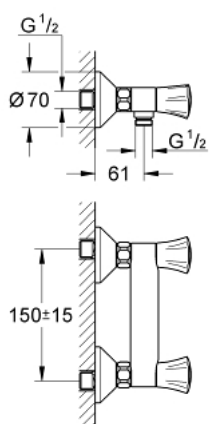

26 330 001 COSTA L MIJEŠALICA ZA TUŠ 1/2"

OPIS PROIZVODA

- Colour: chrome
- zidna ugradnja
- metalne ručke
- izolirano
- može se pričvrstiti vijkom
- GROHE Long-Life kartuša
- spojnica za tuš 1/2"
- S-spojnice
- GROHE LongLife premaz

26 330 001 COSTA L MIJEŠALICA ZA TUŠ 1/2"

REZERVNI DIJELOVI, lipnja 2007 – now

- 1: Ručica (Br. narudžbe 45994000)
- 1.1: Umetak na kopčanje (Br. narudžbe 0538600M)
- 2: Glava 1/2" (Br. narudžbe 07146000)
- 2.1: O-brtva $\varnothing 6 \times \varnothing 2$ (Br. narudžbe 0128300M)
- 2.2: O-brtva $\varnothing 18,2 \times \varnothing 1,7$ (Br. narudžbe 0392400M)
- 2.3: Brtva (Br. narudžbe 0529100M)
- 3: Spoj za vijke 1/2" (Br. narudžbe 45044000)
- 4: S-priključak (Br. narudžbe 12075000)
- 4.1: Brtva (Br. narudžbe 0138600M)
- 4.2: Rozeta (Br. narudžbe 0221000M)
- 5: Nepovratni ventil (Br. narudžbe 08565000)
- 6: Produljenje 3/4", 20 mm (Br. narudžbe 0713000M)*
- 7: Screw for Costa/Avina products (Br. narudžbe 48013000)*
- 8: Specijalni ključ (Br. narudžbe 19377000)*