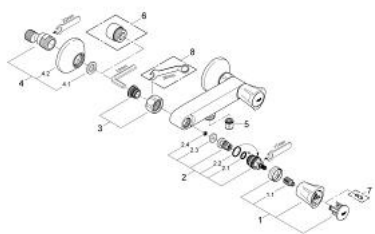

26 330 001 COSTA L MIJEŠALICA ZA TUŠ 1/2"

OPIS PROIZVODA

- Colour: chrome
- zidna ugradnja
- metalne ručke
- izolirano
- može se pričvrstiti vijkom
- GROHE Long-Life kartuša
- spojnica za tuš 1/2"
- S-spojnice
- GROHE LongLife premaz

26 330 001 COSTA L MIJEŠALICA ZA TUŠ 1/2"

REZERVNI DIJELOVI, lipnja 2007 – now

- 1: Ručica (Br. narudžbe 45994000)
- 1.1: Umetak na kopčanje (Br. narudžbe 0538600M)
- 2: Glava 1/2" (Br. narudžbe 07146000)
- 2.1: O-brtva $\varnothing 6 \times \varnothing 2$ (Br. narudžbe 0128300M)
- 2.2: O-brtva $\varnothing 18,2 \times \varnothing 1,7$ (Br. narudžbe 0392400M)
- 2.3: Brtva (Br. narudžbe 0529100M)
- 3: Spoj za vijke 1/2" (Br. narudžbe 45044000)
- 4: S-priključak (Br. narudžbe 12075000)
- 4.1: Brtva (Br. narudžbe 0138600M)
- 4.2: Rozeta (Br. narudžbe 0221000M)
- 5: Nepovratni ventil (Br. narudžbe 08565000)
- 6: Produljenje 3/4", 20 mm (Br. narudžbe 0713000M)*
- 7: Screw for Costa/Avina products (Br. narudžbe 48013000)*
- 8: Specijalni ključ (Br. narudžbe 19377000)*