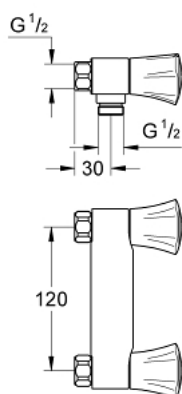

## 26 345 001 **COSTA L MIJEŠALICA ZA TUŠ 3/8"**

### OPIS PROIZVODA

- Colour: chrome
- zidna ugradnja
- metalne ručke
- izolirano
- može se pričvrstiti vijkom
- GROHE Long-Life kartuša
- spojnica za tuš 1/2"
- bez spojnica
- udaljenost od središta 120 mm
- GROHE LongLife premaz

## 26 345 001 COSTA L MIJEŠALICA ZA TUŠ 3/8"

### REZERVNI DIJELOVI, lipnja 2007 – now

- 1: Ručica (Br. narudžbe 45994000)
  - 1.1: Umetak na kopčanje (Br. narudžbe 0538600M)
  - 2: Glava 1/2" (Br. narudžbe 07146000)
  - 2.1: O-brtva  $\varnothing 6 \times \varnothing 2$  (Br. narudžbe 0128300M)
  - 2.2: O-brtva  $\varnothing 18,2 \times \varnothing 1,7$  (Br. narudžbe 0392400M)
  - 2.3: Brtva (Br. narudžbe 0529100M)
  - 3: Btrva od vlakana  $\varnothing 18,5 \times \varnothing 12 \times 2$  (Br. narudžbe 0138900M)
  - 4: Nepovratni ventil (Br. narudžbe 08565000)
  - 5: Screw for Costa/Avina products (Br. narudžbe 48013000)\*
- \* Izborni dodaci