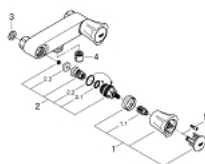

## 26 345 001 **COSTA L MIJEŠALICA ZA TUŠ 3/8"**

### OPIS PROIZVODA

- Colour: chrome
- zidna ugradnja
- metalne ručke
- izolirano
- može se pričvrstiti vijkom
- GROHE Long-Life kartuša
- spojnica za tuš 1/2"
- bez spojnica
- udaljenost od središta 120 mm
- GROHE LongLife premaz

### REZERVNI DIJELOVI, lipnja 2007 – now

- 1: Ručica (Br. narudžbe 45994000)
  - 1.1: Umetak na kopčanje (Br. narudžbe 0538600M)
  - 2: Glava 1/2" (Br. narudžbe 07146000)
  - 2.1: O-brtva  $\varnothing 6 \times \varnothing 2$  (Br. narudžbe 0128300M)
  - 2.2: O-brtva  $\varnothing 18,2 \times \varnothing 1,7$  (Br. narudžbe 0392400M)
  - 2.3: Brtva (Br. narudžbe 0529100M)
  - 3: Btrva od vlakana  $\varnothing 18,5 \times \varnothing 12 \times 2$  (Br. narudžbe 0138900M)
  - 4: Nepovratni ventil (Br. narudžbe 08565000)
  - 5: Screw for Costa/Avina products (Br. narudžbe 48013000)\*
- \* Izborni dodaci