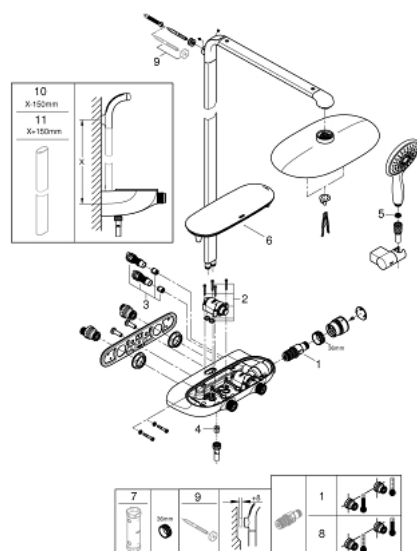

### OPIS PROIZVODA

- Colour: chrome
- sastoji se od:
  - horizontalna drška za tuš 500 mm
  - izložen SmartControl termostat
  - omogućuje promjenu između:
    - head shower Rainshower Mono 360, spray plate chrome
    - spray pattern: GROHE PureRain/GROHE Rain O<sup>2</sup> spray\*
  - Power&Soul 130 hand shower, spray plate white (27 673)
  - držač ručnog tuša(27 055)
  - Silverflex crijevo za tuš 1750 mm 1/2" x 1/2" (28 388)
  - min. brzina protoka 10 l/min.
  - GROHE DreamSpray savršen mlaz
  - GROHE LongLife premaz
  - GROHE CoolTouch bez rizika od opekline
  - GROHE TurboStat kompaktna kartuša s termo elementom premazanim voskom
  - GROHE SafeStop na 38°C
  - GROHE SafeStop Plus uključen opcionalan limitator temperature na 43°C
  - GROHE SmartControl pritisnite za Upali-Ugasi, okrenite za podešavanje snage mlaza od GROHE EcoJoy do Full Flow
  - GROHE EasyReach polica za tuš
  - GROHE SpeedClean sustav protiv kamenca
  - Inner WaterGuide za duži životni vijek
  - prikladno za protočne bojlere od 18 kW/h
  - TwistStop za zaštitu crijeva od zavrtnja
- \* treba odlučiti pri prvoj instalaciji; tvornička postavka: GROHE PureRain

### REZERVNI DIJELOVI, listopada 2018 – now

- 1: Termostatska kompaktna kartuša 1/2" (Br. narudžbe 47439000)
- 2: Kartuša (Br. narudžbe 48297000)
- 3: Nepovratni ventil (Br. narudžbe 4901000M)
- 4: Nepovratni ventil (Br. narudžbe 08565000)
- 5: Filter za prljavštinu (Br. narudžbe 0700200M)
- 6: Pokrovna ploča (Br. narudžbe 48482000)
- 7: Ključ (Br. narudžbe 49059000)\*
- 8: GROHE TurboStat kartuša 1/2" (Br. narudžbe 47175000)\*
- 9: Pločica za poravnanje (Br. narudžbe 26385000)\*
- 10: Retrofit cijev za tuš sustav (Br. narudžbe 48349000)\*
- 11: Retrofit cijev za tuš sustav (Br. narudžbe 48350000)\*