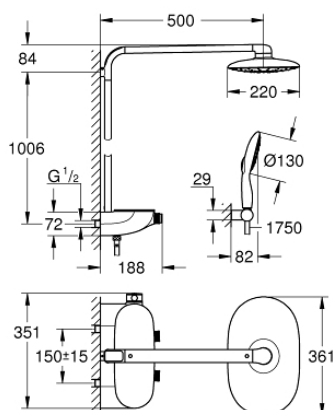

### OPIS PROIZVODA

- Colour: chrome
- sastoji se od:
  - horizontalna drška za tuš 500 mm
  - izložen SmartControl termostat
  - omogućuje promjenu između:
    - head shower Rainshower Mono 360, spray plate chrome
    - spray pattern: GROHE PureRain/GROHE Rain O<sup>2</sup> spray\*
  - Power&Soul 130 hand shower, spray plate white (27 673)
  - držač ručnog tuša(27 055)
  - Silverflex crijevo za tuš 1750 mm 1/2" x 1/2" (28 388)
  - min. brzina protoka 10 l/min.
  - GROHE DreamSpray savršen mlaz
  - GROHE LongLife premaz
  - GROHE CoolTouch bez rizika od opekline
  - GROHE TurboStat kompaktna kartuša s termo elementom premazanim voskom
  - GROHE SafeStop na 38°C
  - GROHE SafeStop Plus uključen opcionalan limitator temperature na 43°C
  - GROHE SmartControl pritisnite za Upali-Ugasi, okrenite za podešavanje snage mlaza od GROHE EcoJoy do Full Flow
  - GROHE EasyReach polica za tuš
  - GROHE SpeedClean sustav protiv kamenca
  - Inner WaterGuide za duži životni vijek
  - prikladno za protočne bojlere od 18 kW/h
  - TwistStop za zaštitu crijeva od zavrtnja
- \* treba odlučiti pri prvoj instalaciji; tvornička postavka: GROHE PureRain

### REZERVNI DIJELOVI, listopada 2018 – now

- 1: Termostatska kompaktna kartuša 1/2" (Br. narudžbe 47439000)
- 2: Kartuša (Br. narudžbe 48297000)
- 3: Nepovratni ventil (Br. narudžbe 4901000M)
- 4: Nepovratni ventil (Br. narudžbe 08565000)
- 5: Filter za prljavštinu (Br. narudžbe 0700200M)
- 6: Pokrovna ploča (Br. narudžbe 48482000)
- 7: Ključ (Br. narudžbe 49059000)\*
- 8: GROHE TurboStat kartuša 1/2" (Br. narudžbe 47175000)\*
- 9: Pločica za poravnanje (Br. narudžbe 26385000)\*
- 10: Retrofit cijev za tuš sustav (Br. narudžbe 48349000)\*
- 11: Retrofit cijev za tuš sustav (Br. narudžbe 48350000)\*